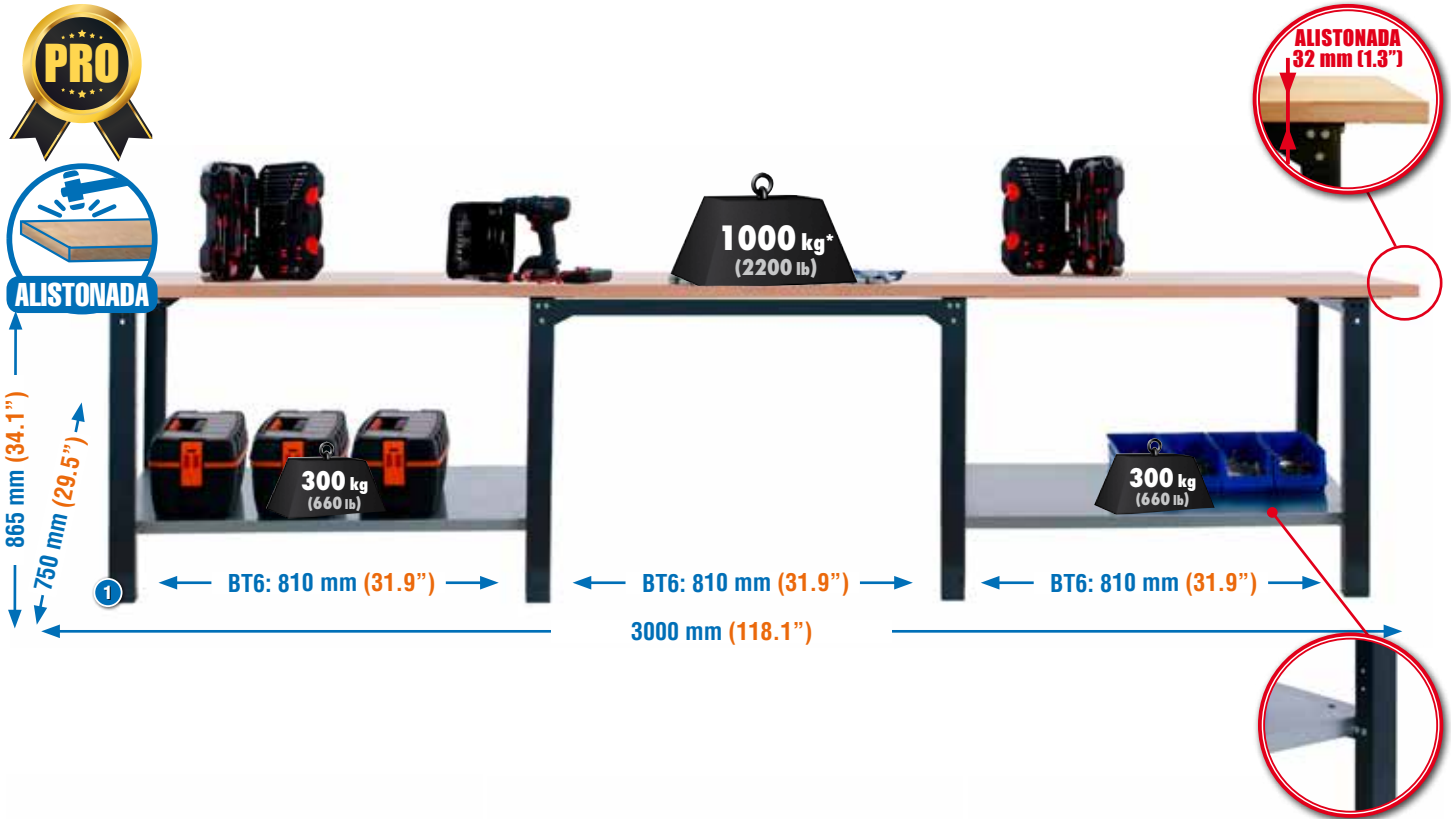

SIMONWORK BT6 PRO TRIPLE LAMINATE

MODEL	H x W x D mm (inch)	€/Unit	Load Capacity kg (lb)	Ant. EAN Code	Grey EAN Code	Blue EAN Code	Kg/Unit (lb/Unit)	Unit	EU Palet Trailer Container 20' y 40'
1 SIMONWORK BT6 PRO TRIPLE LAMINATE	865 x 3000 x 750 (34.1" x 118.1" x 29.5")	1.012,23 €	1000 kg (2200 lb)	8425437126642	8425437125348	8425437125355	95,06 (209.6)	8	528 176 400
2 SIMONWORK BT6 PRO TRIPLE LAMINATE 3BOX 3000	865 x 3000 x 750 (34.1" x 118.1" x 29.5")	1.259,49 €	1000 kg (2200 lb)	8425437126659	8425437125362	8425437125379	115,41 (254.4)	8	528 176 400
3 SIMONWORK BT6 PRO TRIPLE LAMINATE 15BOX 3000	865 x 3000 x 750 (34.1" x 118.1" x 29.5")	2.248,55 €	1000 kg (2200 lb)	8425437126666	8425437125386	8425437125393	196,81 (433.9)	8	528 176 400

* Capacidad de carga de 1000kg en estático, en estante principal con carga repartida uniformemente. Load capacity of 1000kg in static, on main shelf with evenly distributed load. Tragfähigkeit von 1000 kg statisch, auf Hauptregal bei gleichmäßig verteilter Last. Capacité de charge de 1000 kg en statique, sur l'étagère principale avec une charge uniformément répartie. Capacidade de carga de 1000kg em estática, na prateleira principal com carga uniformemente distribuída.