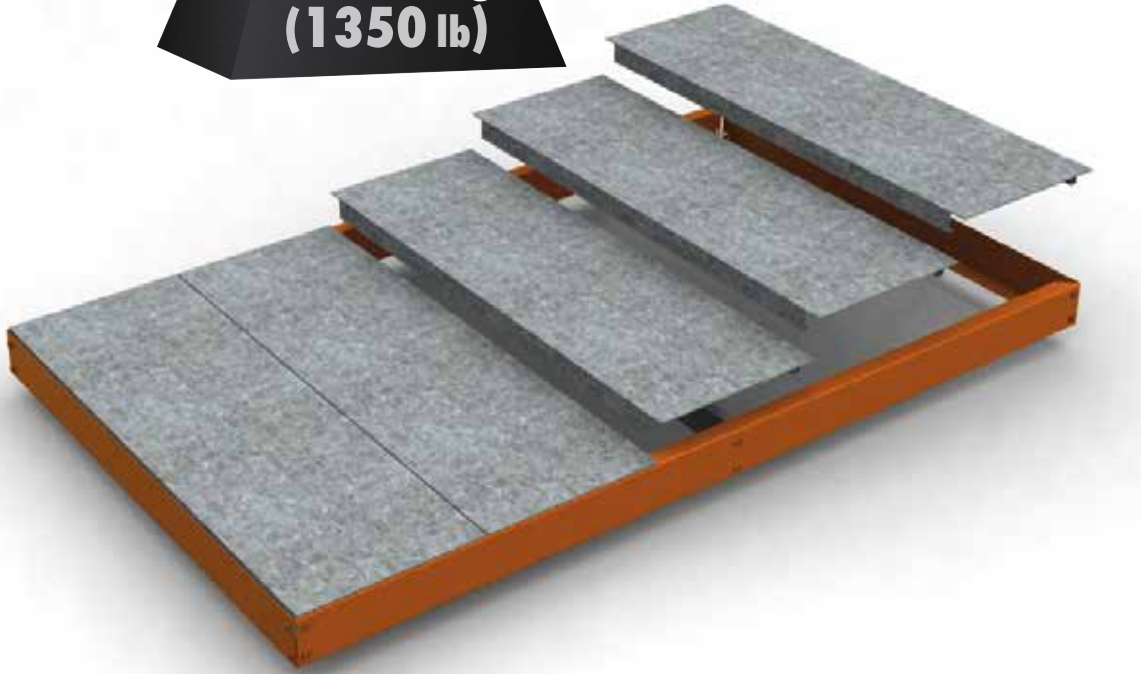

**600 kg
(1350 lb)**