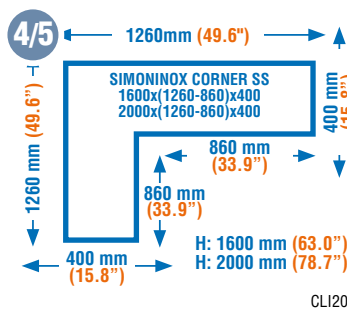

Composition Simoninox CORNER PP		Model	H x W x D mm (inch)	Load Capacity kg (lb)	Color	EAN Code	€/Unit	Kg/Unit (lb/Unit)	
	4	SIMONINOX CORNER 4PP	1600x(1260-860)x400	1600x(1260-860)x400	63.0"x(49.6"-33.9")x15.8"	180 kg (400 lb)	8425437076039	1.607,04 €	41,15 (90.72)
			2000x(1260-860)x400	2000x(1260-860)x400	78.7"x(49.6"-33.9")x15.8"	180 kg (400 lb)	8425437076114	1.631,36 €	42,35 (93.4)
			1600x(1360-860)x500	1600x(1360-860)x500	63.0"x(53.5"-33.9")x19.7"	180 kg (400 lb)	8425437076046	1.686,82 €	48,80 (107.6)
			2000x(1360-860)x500	2000x(1360-860)x500	78.7"x(53.5"-33.9")x19.7"	180 kg (400 lb)	8425437076121	1.719,25 €	50,00 (110.2)
			1600x(1660-1260)x400	1600x(1660-1260)x400	63.0"x(65.4"-49.6")x15.8"	180 kg (400 lb)	8425437076053	1.821,08 €	53,15 (117.2)
			2000x(1660-1260)x400	2000x(1660-1260)x400	78.7"x(65.4"-49.6")x15.8"	180 kg (400 lb)	8425437076138	1.845,41 €	54,35 (119.8)
			1600x(1760-1260)x500	1600x(1760-1260)x500	63.0"x(69.3"-49.6")x19.7"	180 kg (400 lb)	8425437076060	1.916,43 €	64,00 (141.1)
			2000x(1760-1260)x500	2000x(1760-1260)x500	78.7"x(69.3"-49.6")x19.7"	180 kg (400 lb)	8425437076145	1.948,86 €	65,20 (143.7)
	5	SIMONINOX CORNER 5PP	1600x(1260-860)x400	1600x(1260-860)x400	63.0"x(49.6"-33.9")x15.8"	180 kg (400 lb)	8425437076077	1.846,65 €	48,55 (107.0)
			2000x(1260-860)x400	2000x(1260-860)x400	78.7"x(49.6"-33.9")x15.8"	180 kg (400 lb)	8425437076152	1.870,97 €	49,75 (109.7)
			1600x(1360-860)x500	1600x(1360-860)x500	63.0"x(53.5"-33.9")x19.7"	180 kg (400 lb)	8425437076084	1.938,27 €	58,00 (127.9)
			2000x(1360-860)x500	2000x(1360-860)x500	78.7"x(53.5"-33.9")x19.7"	180 kg (400 lb)	8425437076169	1.970,70 €	59,20 (130.5)
			1600x(1660-1260)x400	1600x(1660-1260)x400	63.0"x(65.4"-49.6")x15.8"	180 kg (400 lb)	8425437076091	2.114,20 €	63,55 (140.1)
			2000x(1660-1260)x400	2000x(1660-1260)x400	78.7"x(65.4"-49.6")x15.8"	180 kg (400 lb)	8425437076176	2.138,52 €	64,75 (142.7)
			1600x(1760-1260)x500	1600x(1760-1260)x500	63.0"x(69.3"-49.6")x19.7"	180 kg (400 lb)	8425437076107	2.225,28 €	77,00 (169.8)
			2000x(1760-1260)x500	2000x(1760-1260)x500	78.7"x(69.3"-49.6")x19.7"	180 kg (400 lb)	8425437076183	2.257,71 €	78,20 (172.4)