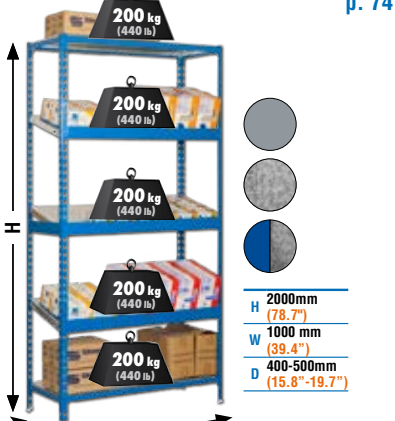

SIMONEXPO

p. 74