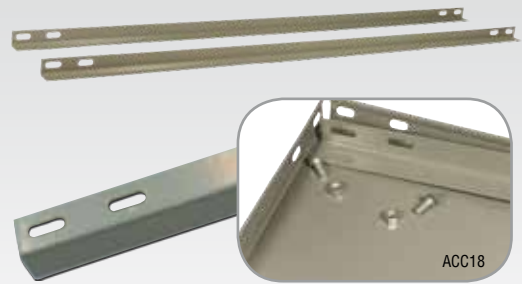

Refuerzo atornillado bandeja/Shelf screwed support
Fachbodenverstärkung geschraubt/Renfort boulonné

Model*	Dim. mm (inch)	Ral 7046	Ral 9003	Kg/Unit (lb/Unit)	€/Unit	Unit Pack.
Omega atornillado	600 (23.6")	8425437041617	8425437041594	0,35 (0.8")	3,99 €	10
Omega atornillado	700 (27.6")	8425437041648	8425437041624	0,41 (0.9")	3,99 €	10
Omega atornillado	800 (31.5")	8425437041679	8425437041655	0,47 (1.0")	3,99 €	10
Omega atornillado	900 (35.4")	8425437041709	8425437041686	0,53 (1.2")	3,99 €	10
Omega atornillado	1000 (39.4")	8425437041730	8425437041716	0,59 (1.3")	5,23 €	10
Omega atornillado	1100 (43.3")	8425437041761	8425437041754	0,65 (1.4")	5,23 €	10
Omega atornillado	1200 (47.2")	8425437041792	8425437041778	0,71 (1.6")	5,23 €	10

* No incluye tornillos / Does not include screws / Enthält keine Schrauben / Ne comprend pas les vis.