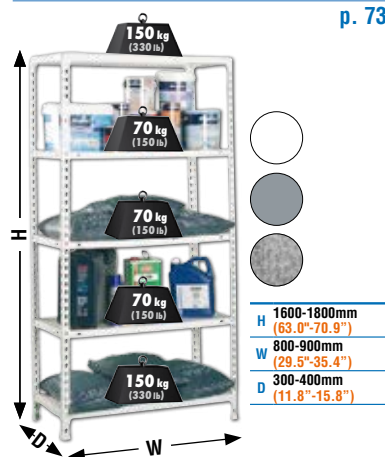

**BANDEJA DE REJA / SHELF BARS
GITTER BODEN / PLATEAU GRILLAGE**

Pag.
126

SIMONCLICK

p. 62

MADERCLICK

p. 68

ECOCLICK

p. 73