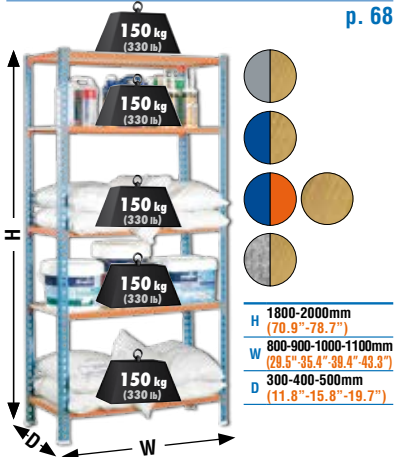

MADERCLICK

p. 68