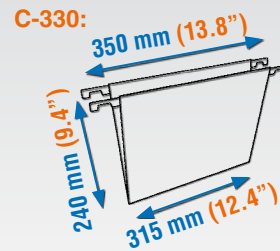

Solo estanterías fondo 400 mm (15.8")
Only for shelves with a depth of 400 mm (15.8")
Nur für Regale mit einer Tiefe von 400 mm (15.8")
Uniquement pour des étagères avec profondeur 400mm (15.8")

C-330

C-365