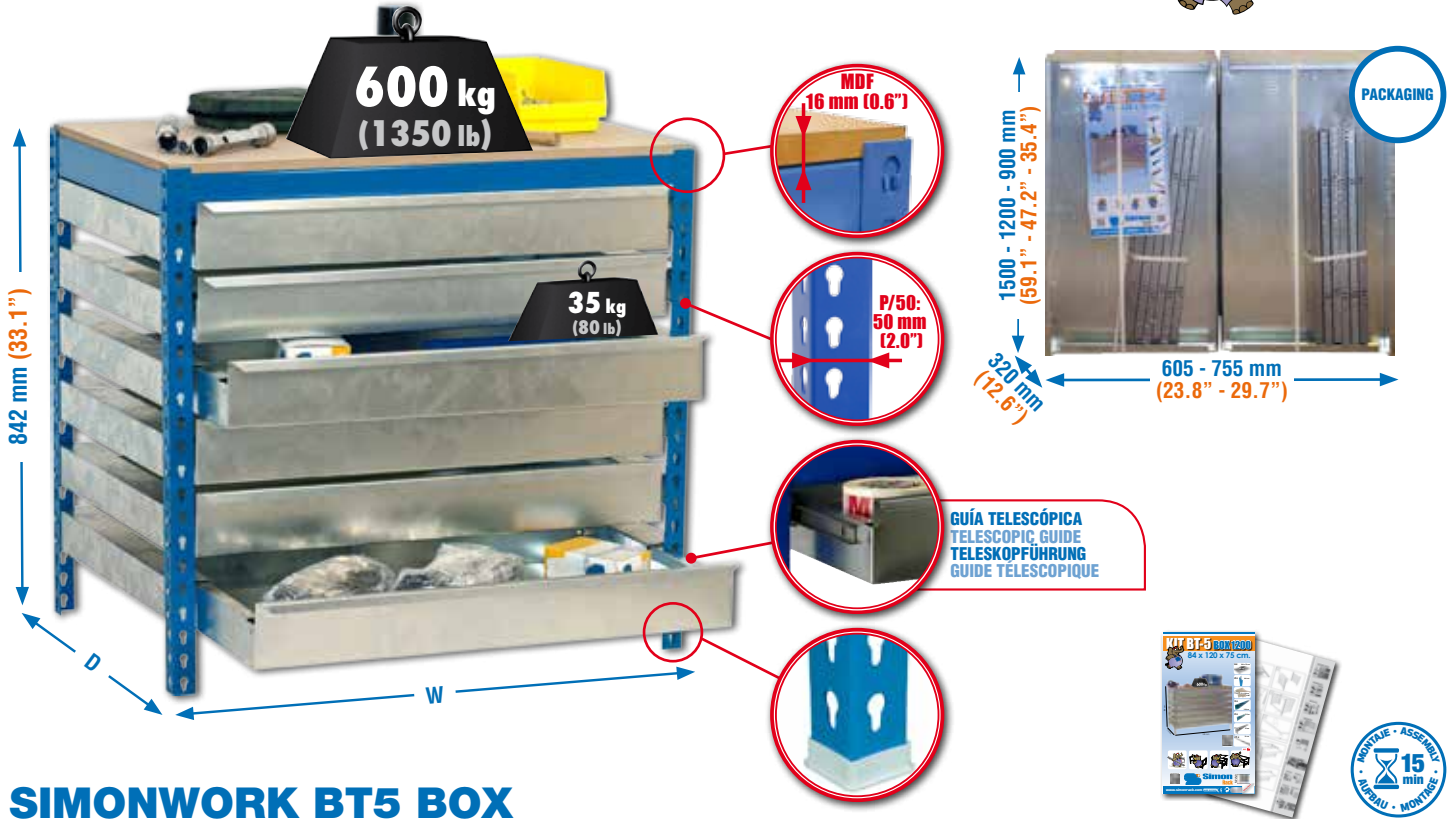

SIMONWORK BT5 BOX

MODEL	H x W x D mm (inch)	Load Capacity kg (lb)	€/Unit	Grey EAN Code	Blue EAN Code	€/Unit	Zinc. EAN Code	Kg/Unit (lb/Unit)	EU Palet Trailer Container 20' y 40'
SIMONWORK BT5 BOX 900	842 x 910 x 610 (33.1" x 35.8" x 24.0")	400 kg (880 lb)	542,08 €	8435104932872	8435104932896	542,55 €	8435104932889	54,62 (120.4)	5 165 55 125
SIMONWORK BT5 BOX 1200	842 x 1210 x 760 (33.1" x 47.6" x 29.9")	600 kg (1350 lb)	637,51 €	8435104932902	8435104932926	639,15 €	8435104932919	73,46 (162.0)	2 165 55 125
SIMONWORK BT5 BOX 1500	842 x 1510 x 760 (33.1" x 59.4" x 29.9")	600 kg (1350 lb)	707,23 €	8435104932933	8435104932957	709,19 €	8435104932940	86,22 (190.1)	2 165 55 125