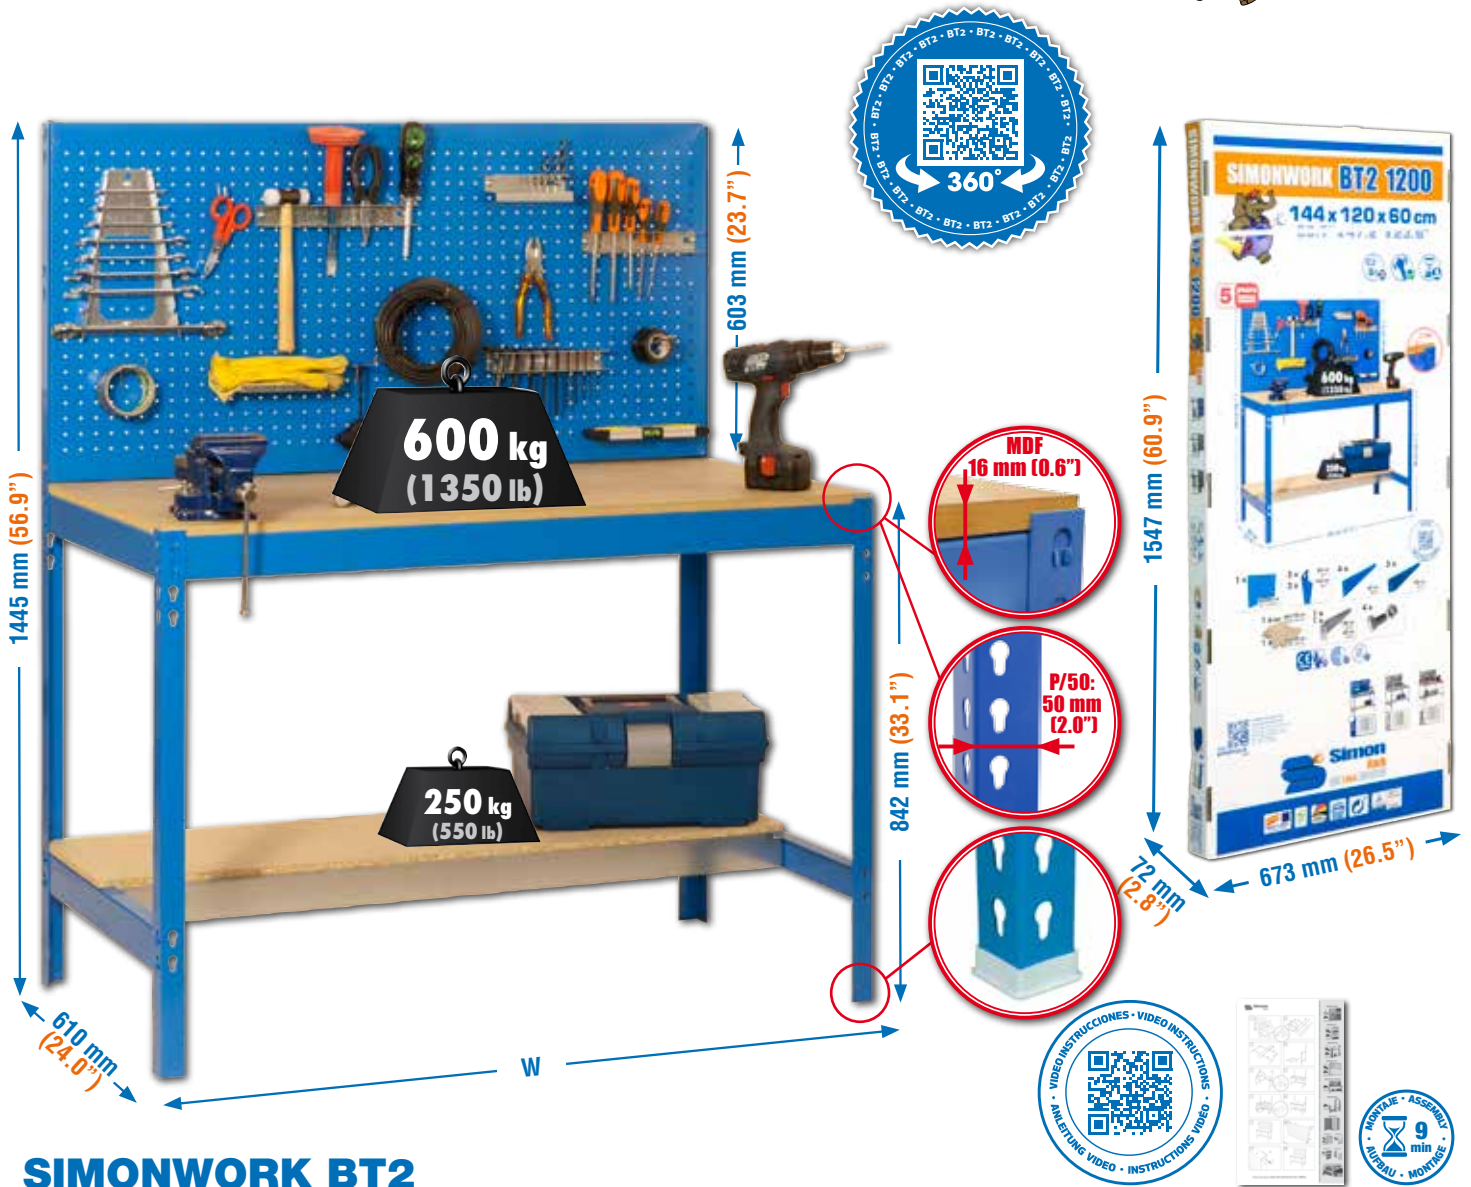

SIMONWORK BT2

MODEL	H x W x D mm (inch)	Load Capacity kg (lb)	€/Unit	Grey EAN Code	Blue EAN Code	€/Unit	Zinc. EAN Code	Kg/Unit (lb/Unit)	Unit	EU Palet Trailer Container 20' y 40'
SIMONWORK BT2 900	1445 x 910 x 610 (56.9" x 35.8" x 24.0")	400 kg (880 lb)	132,94 €	8435104919644	8435104919651	132,77 €	8435104929032	25,73 (56.7)	15	495 185 375
SIMONWORK BT2 1200	1445 x 1210 x 610 (56.9" x 47.6" x 24.0")	600 kg (1350 lb)	169,15 €	8435104919668	8435104919682	173,35 €	8435104930656	33,77 (74.5)	15	495 185 375
SIMONWORK BT2 1500	1445 x 1510 x 610 (56.9" x 59.4" x 24.0")	600 kg (1350 lb)	195,79 €	8435104919675	8435104919699	200,61 €	8435104931905	39,59 (87.3)	15	495 185 375