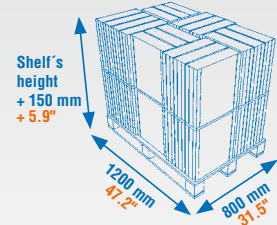

Bandejas metálicas
Metal shelves
Fachböden Metall
Tablettes métalliques

Dim mm x mm (in x in)	EAN	EAN	€/Unit	EAN	€/Unit	Kg/Unit (lb/Unit)	Unit Pack.	Unit Palet
600 x 300 (23.6" x 11.8")	8425437002649	8425437003059	7,85 €	8425437005107	7,67 €	1,42 (3.1)	10	160
700 x 300 (27.6" x 11.8")	8425437002694	8425437003103	9,01 €	8425437005152	8,80 €	1,63 (3.6)	10	160
800 x 300 (31.5" x 11.8")	8425437002755	8425437003165	10,16 €	8425437005213	9,93 €	1,84 (4.0)	10	160
900 x 300 (35.4" x 11.8")	8425437002816	8425437003226	11,32 €	8425437005275	11,06 €	2,05 (4.5)	10	160
1000 x 300 (39.3" x 11.8")	8425437002878	8425437003288	12,47 €	8425437005336	12,19 €	2,26 (4.9)	10	160
1100 x 300 (43.3" x 11.8")	8425437002939	8425437003349	13,63 €	8425437005398	13,31 €	2,46 (5.4)	10	160
1200 x 300 (47.2" x 11.8")	8425437002991	8425437003400	14,78 €	8425437005459	14,44 €	2,67 (5.9)	10	160