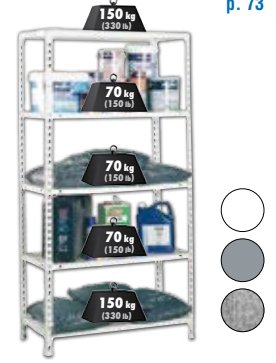

ECOCLICK

p. 73