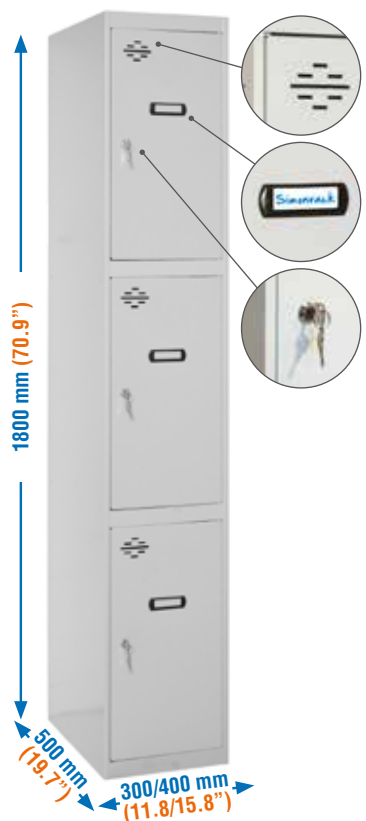

CASILLERO PROFESIONAL MONTADO 3 PUERTAS / METAL LOCKER PROFESSIONAL ASSEMBLED 3 DOORS
SCHLISSFÄCHER PROFESSIONELL MONTIERT 3 TÜREN / CASIER PROFESSIONNEL MONTÉ 3 PORTES
CACIFO PROFESIONAL MONTADO DE 3 PORTAS

MODEL	H x W x D mm (inch)	Kg/Unit (lb/Unit)	GREY			GREY		WHITE (DOORS)
			PHOTO	EAN	€/Unit	PHOTO	EAN	€/Unit
SIMONLOCKER PROF. MON. 3 DOORS 1/3 300	1800 x 300 x 500 (70.9"x11.8"x19.7")	19,00 (41.9)	1	8435104935125	229,06 €	6	8425437066474	251,97 €
SIMONLOCKER PROF. MON. 3 DOORS 2/6 300 (600)	1800 x 600 x 500 (70.9"x23.6"x19.7")	36,30 (80.0)	2	8435104935149	393,43 €	7	8425437066481	415,18 €
SIMONLOCKER PROF. MON. 3 DOORS 3/9 300 (900)	1800 x 900 x 500 (70.9"x35.4"x19.7")	49,10 (108.2)	3	8435104935163	585,44 €	8	8425437066498	643,98 €
SIMONLOCKER PROF. MON. 3 DOORS 4/12 300 (1200)	1800 x 1200 x 500 (70.9"x47.2"x19.7")	64,00 (141.1)	4	8435104935187	763,62 €	9	8425437066504	839,98 €
SIMONLOCKER PROF. MON. 3 DOORS 1/3 400 GREY	1800 x 400 x 500 (70.9"x15.7"x19.7")	21,20 (46.7)	1	8435104935132	254,81 €	6	8425437066511	280,28 €
SIMONLOCKER PROF. MON. 3 DOORS 2/6 400 (800) GREY	1800 x 800 x 500 (70.9"x31.5"x19.7")	39,30 (86.6)	2	8435104935156	458,73 €	7	8425437066528	504,60 €
SIMONLOCKER PROF. MON. 3 DOORS 3/9 400 (1200) GREY	1800 x 1200 x 500 (70.9"x47.2"x19.7")	57,40 (126.5)	3	8435104935170	662,66 €	8	8425437066535	728,92 €

CASILLERO PROFESIONAL DESMONTADO EN CAJA 3 PUERTAS / METAL LOCKER PROFESSIONAL UNASSEMBLED IN BOX 3 DOORS
SCHLISSFÄCHER PROFESSIONELL UNMONTIERT IN BOX 3 TÜREN / CASIER PROFESSIONNEL DÉMONTÉ DANS LA BOÎTE 3 PORTES
CACIFO PROFESIONAL DESMONTADO EM CAIXA DE 3 PORTAS

MODEL	H x W x D mm (inch)	Kg/Unit (lb/Unit)	GREY			GREY		WHITE (DOORS)
			PHOTO	EAN	€/Unit	PHOTO	EAN	€/Unit
SIMONLOCKER PROF. DISM. 3 DOORS 1/3 300 INITIAL	1800x300x500 (70.9"x11.8"x19.7")	18,00 (39.7)	1	8435104936290	201,50 €	6	8425437066689	229,40 €
SIMONLOCKER PROF. DISM. 3 DOORS 1/3 300 ADDITIONAL	1800x300x500 (70.9"x11.8"x19.7")	14,30 (31.5)	5	8435104936306	167,08 €	10	8425437066696	190,22 €
SIMONLOCKER PROF. DISM. 3 DOORS 1/3 400 INITIAL	1800x400x500 (70.9"x15.7"x19.7")	21,00 (46.3)	1	8435104936313	221,06 €	6	8425437066702	251,68 €
SIMONLOCKER PROF. DISM. 3 DOORS 1/3 400 ADDITIONAL	1800x400x500 (70.9"x15.7"x19.7")	17,50 (38.6)	5	8435104936320	186,65 €	10	8425437066719	212,50 €