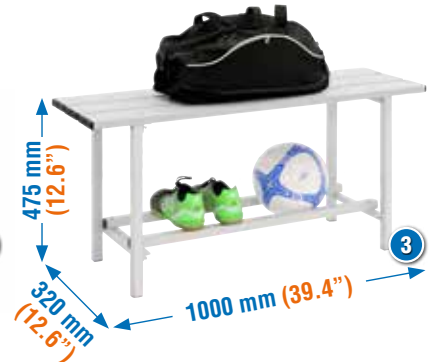

BANCO DE VESTUARIO MONTADO / CHANGING ROOM BENCH ASSEMBLED / UMKLEIDE-SITZBANK MONTIERT / BANC VESTIAIRE MONTÉ / BANCO DE VESTUÁRIO MONTADO

MODEL	HxWxD mm (inch)	Kg/Unit (lb/Unit)	PHOTO	EAN Code	€/Unit
SIMONLOCKER MON. WOOD BENCH 1000	475 x 1000 x 320 (18.7"x39.4"x12.6")	9,00 (66.4)		8435104935408	237,78 €
SIMONLOCKER MON. WOOD BENCH 1500	475 x 1500 x 320 (18.7"x59.1"x12.6")	14,00 (110.2)		8435104935415	354,43 €
SIMONLOCKER MON. WOOD BENCH 2000	475 x 2000 x 320 (18.7"x78.7"x12.6")	16,00 (121.7)		8435104935422	399,29 €
SIMONLOCKER MON. METAL BENCH 1000	475 x 1000 x 320 (18.7"x39.4"x12.6")	10,00 (77.6)		8435104936467	219,84 €
SIMONLOCKER MON. METAL BENCH 1500	475 x 1500 x 320 (18.7"x59.1"x12.6")	15,00 (44.1)		8435104935439	336,48 €

BANCO DE VESTUARIO DESMONTADO / CHANGING ROOM BENCH UNASSEMBLED / UMKLEIDE-SITZBANK UNMONTIERT / BANC VESTIAIRE DÉMONTÉ / BANCO DE VESTUÁRIO DESMONTADO

MODEL	HxWxD mm (inch)	Kg/Unit (lb/Unit)	PHOTO	EAN Code	€/Unit
SIMONLOCKER DISM. WOOD BENCH 1000	475 x 1000 x 320 (18.7"x39.4"x12.6")	8,00 (66.4)		8435104936436	232,12 €
SIMONLOCKER DISM. WOOD BENCH 1500	475 x 1500 x 320 (18.7"x59.1"x12.6")	11,00 (110.2)		8435104936443	345,99 €
SIMONLOCKER DISM. WOOD BENCH 2000	475 x 2000 x 320 (18.7"x78.7"x12.6")	13,00 (121.7)		8435104936450	389,79 €
SIMONLOCKER DISM. METAL BENCH 1000	475 x 1000 x 320 (18.7"x39.4"x12.6")	10,00 (77.6)		8435104986295	214,60 €
SIMONLOCKER DISM. METAL BENCH 1500	475 x 1500 x 320 (18.7"x59.1"x12.6")	15,00 (44.1)		8435104986301	328,47 €