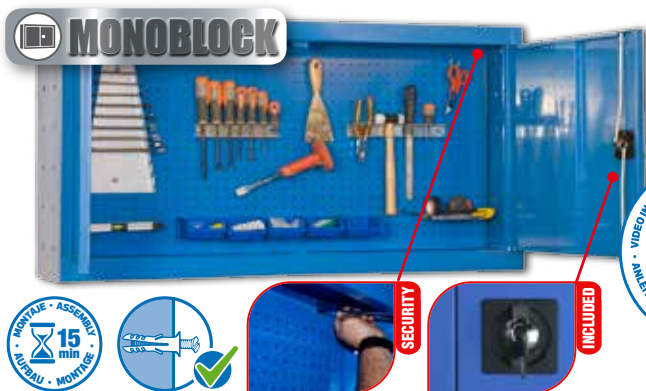

Bandejas metálicas/Metal shelves/ Fachböden Metall/Plateaux métalliques

Dim. mm (inch)	EAN Code	€/Unit	Kg/Unit (lb/Unit)
500 x 200 (19.7"x7.9")	8425437063121	4,82 €	0,89 (2.0)

ARMARIO HERRAMIENTAS PANNEL / CABINET TOOLS PANNEL / WERKZEUGSCHRANK / OUTILS CABINET PANEL