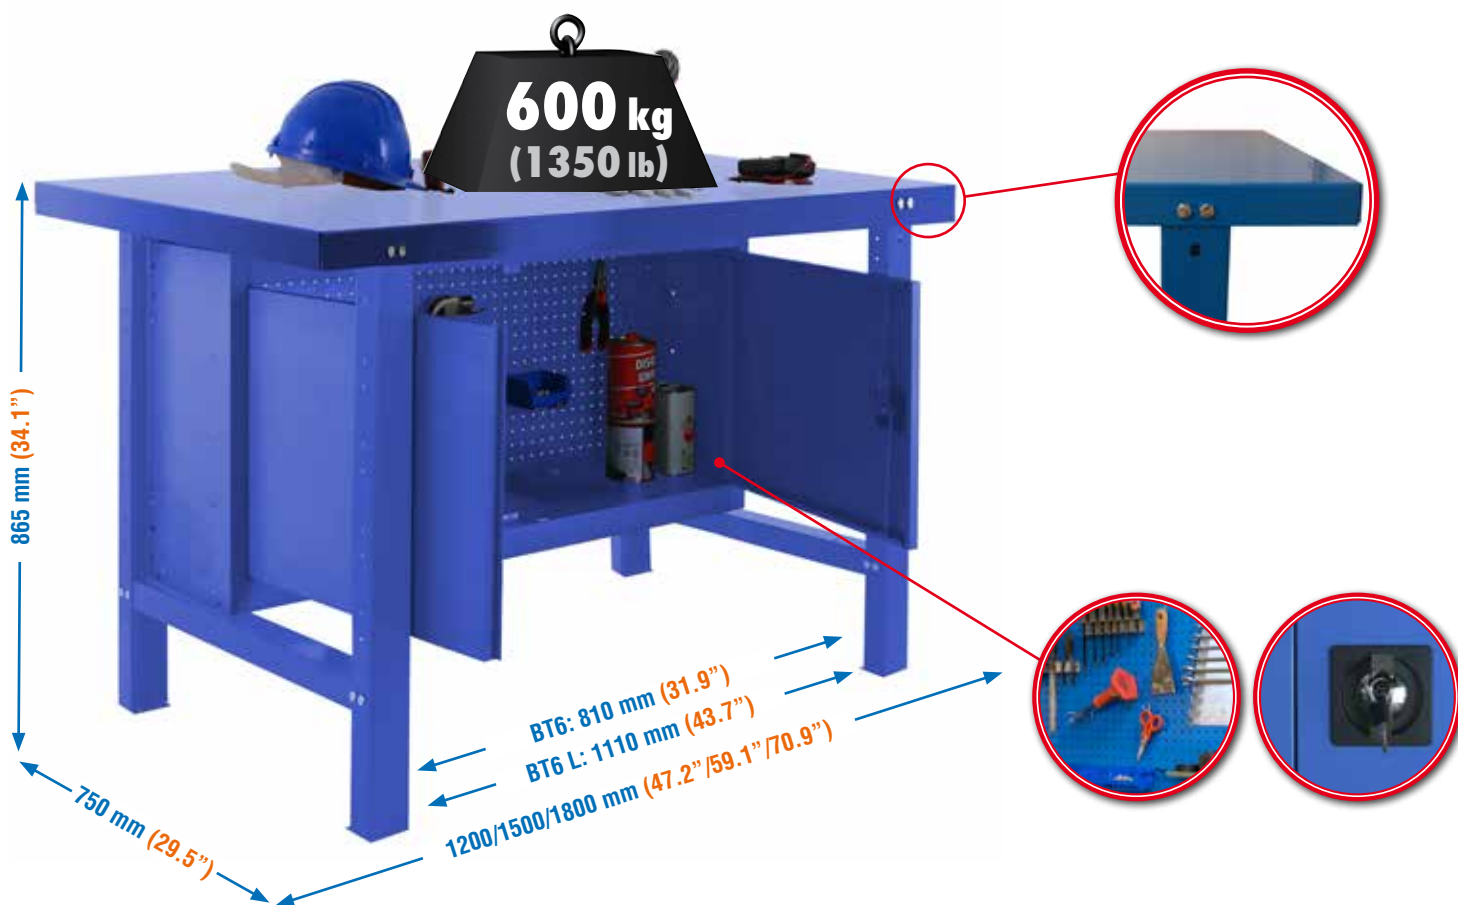

SIMONWORK BT6 METAL CABINET

MODEL	H x W x D mm (inch)	€/Unit	Load Capacity kg (lb)	Ant. EAN Code	Grey EAN Code	Blue EAN Code	Kg/Unit (lb/Unit)	EU Palet Trailer Container 20' y 40'
SIMONWORK BT6 METAL CABINET 1200	830 x 1200 x 730 (32.7" x 47.2" x 28.7")	339,09 €	600 kg (1350 lb)	8425437126130	8435104942666	8435104942659	41,59 (91.7)	8 528 88 200
SIMONWORK BT6L METAL CABINET 1500	830 x 1500 x 730 (32.7" x 59.1" x 28.7")	406,32 €	600 kg (1350 lb)	8425437126147	8435104942680	8435104942673	48,94 (107.9)	8 284 88 200
SIMONWORK BT6L METAL CABINET 1800	830 x 1800 x 730 (32.7" x 70.9" x 28.7")	429,39 €	600 kg (1350 lb)	8425437126154	8435104942703	8435104942697	52,26 (115.2)	8 284 88 200