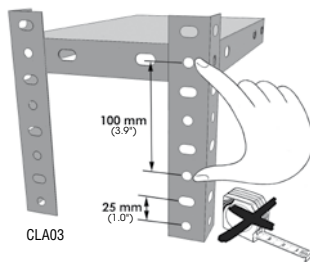

- Bandejas fabricadas a partir de bobina de acero DCO1 laminado con espesores 0,7 ± 0,05 mm (0.028" ± 0.002") para fondos 300 (11.8") y 400 mm (15.8"), y 0,8 ± 0,05 mm (0.032" ± 0.002") para fondos superiores. Con un recubrimiento en las piezas galvanizadas de Z275.
- Bandejas compatibles con Simonclassic, Simonclick, Simonhome, Simonoffice y Simontitán.
- Perfiles fabricados a partir de bobina de acero resistente S235 laminado y decapado con un espesor 1,8 ± 0,05 mm (0.071" ± 0.002") para P/50, 1,7 ± 0,05 mm (0.067" ± 0.002") para P/40 y 1,6 ± 0,05 mm (0.063" ± 0.002") para P/35. Con un recubrimiento en las piezas galvanizadas de Z275.
- Our shelves are manufactured from DCO1 cold laminated steel coil, with a thickness of 0,7 ± 0,05 mm (0.028" ± 0.002") for those having 300 (11.8") and 400 mm (15.8") depth and 0,8 ± 0,05 mm (0.032" ± 0.002") for higher dimensions. With a Z275 covering on the galvanized pieces.
- These shelves fit Simonclassic, Simonclick, Simonhome, Simonoffice and Simontitán.
- Our uprights are manufactured from S235 hot laminated steel coil, with a thickness of 1,8 ± 0,05 mm (0.071" ± 0.002") for P/50, 1,7 ± 0,05 mm (0.067" ± 0.002") for P/40 and 1,6 ± 0,05 mm (0.063" ± 0.002") for P/35. With a Z275 covering on the galvanized pieces.
- Unsere Fachböden sind hergestellt aus Walzstahlspule DCO1 mit einer Dichte von 0,7 ± 0,05 mm (0.028" ± 0.002") bei einer Regaltiefe von 300 (11.8") und 400 mm (15.8") und 0,8 ± 0,05 mm (0.032" ± 0.002") bei tieferen Regalen. Die verzinkten Elemente haben eine Beschichtung Z275.
- Die Fachböden passen mit Simonclassic, Simonclick, Simonhome, Simonoffice und Simontitán.
- Stützprofile sind hergestellt mit Walzstahlspule S235 mit einer Dichte von 1,8 ± 0,05 mm (0.071" ± 0.002") für P/50, 1,7 ± 0,05 mm (0.067" ± 0.002") für P/40 und 1,6 ± 0,05 mm (0.063" ± 0.002") für P/35. Die verzinkten Elemente haben ein Beschichtung Z275.
- Tablettes fabriquées à partir de bobine d'acier DCO1 laminé avec des épaisseurs 0,7 ± 0,05 mm (0.028" ± 0.002") pour des profondeurs 300 (11.8") et 400 mm (15.8"). Pour des profondeurs supérieures 0,8 ± 0,05 mm (0.032" ± 0.002") Revêtement de Z275 pour les pièces galvanisées.
- Tablettes compatibles avec Simonclassic, Simonclick, Simonhome, Simonoffice et Simontitán.
- Montants fabriqués à partir de bobine d'acier résistant S235 laminé et decapé avec une épaisseur de 1,8 ± 0,05 mm (0.071" ± 0.002") pour P/50, 1,7 ± 0,05 mm (0.067" ± 0.002") pour P/40 et 1,6 ± 0,05 mm (0.063" ± 0.002") pour P/35. Revêtement de Z275 pour les pièces galvanisées.