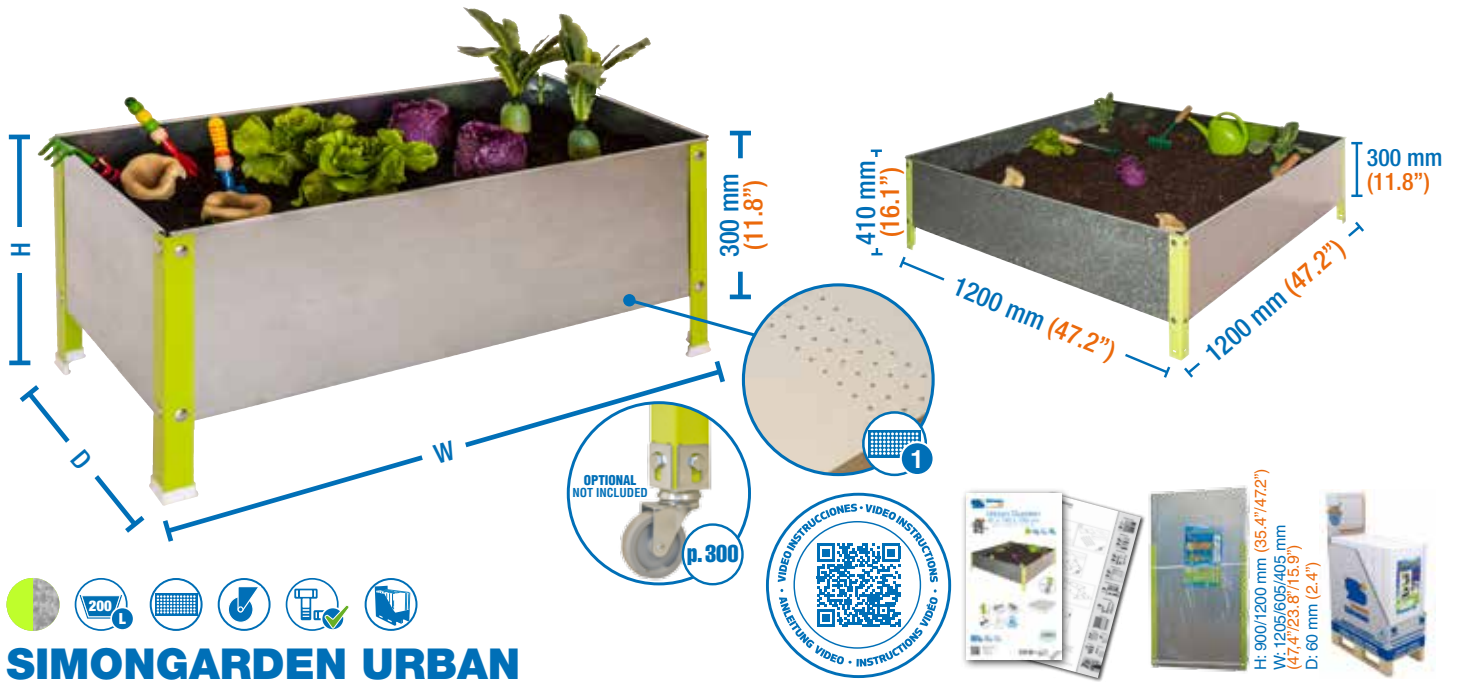

SIMONGARDEN URBAN

MODEL	Dimensions H x W x D mm (inch)	€/Unit	Load Capacity	EAN Code	Kg/Unit (lb/Unit)	Unit	MiniPromobox / EU Palet Trailer Container 20' y 40'
SIMONGARDEN URBAN 900 X 400	H: 410 W: 900 D: 400 (H: 16.1" W: 35.4" D: 15.8")	79,12 €	100 L	8435104941461	10,96 (24.2)	30 60 2142 748 1700	20' 40'
SIMONGARDEN URBAN 900 X 600	H: 410 W: 900 D: 600 (H: 16.1" W: 35.4" D: 23.6")	92,99 €	140 L	8435104941478	12,89 (28.4)	14 34 1802 748 1666	20' 40'
SIMONGARDEN URBAN 1200 X 400	H: 410 W: 1200 D: 400 (H: 16.1" W: 47.2" D: 15.8")	90,59 €	150 L	8435104941485	13,04 (28.8)	30 60 1802 748 1632	20' 40'
SIMONGARDEN URBAN 1200 X 600	H: 410 W: 1200 D: 600 (H: 16.1" W: 47.2" D: 23.6")	106,68 €	200 L	8435104941492	15,43 (34.0)	14 34 1666 748 1530	20' 40'
SIMONGARDEN URBAN 1200 X 1200	H: 410 W: 1200 D: 1200 (H: 16.1" W: 47.2" D: 47.2")	150,08 €	400 L	8435104946176	23,46 (51.7)	14 34 1666 748 1530	20' 40'