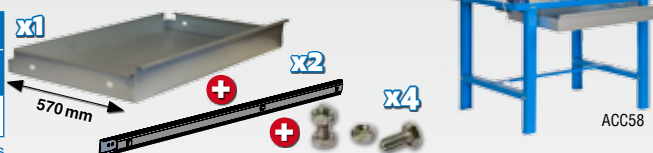

BOX PARA BT6 PLYWOOD / METAL**				
Model	W x D Dim. mm (inch)	EAN Code	Kg/Unit (lb/Unit)	€/Unit
BOX BT6 (1200/1500/1800)	860 x 490 (33.9" x 19.3")	8435104947074	6,59 (14.5)	82,71 €

**Comprend 2 Guides