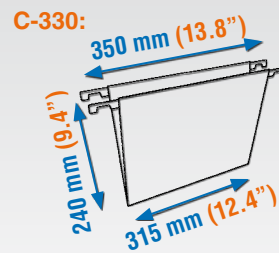

Solo estanterías fondo 400 mm (15.8")
Only for shelves with a depth of 400 mm (15.8")
Nur für Regale mit einer Tiefe von 400 mm (15.8")
Uniquement pour des étagères avec profondeur 400mm (15.8")

C C T O H G