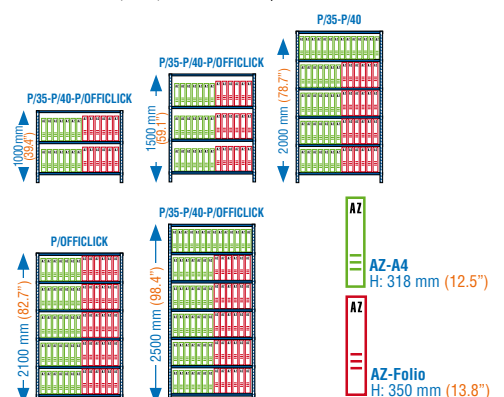

P/35

P/40

Dim. mm (inch)	EAN	Kg/Unit (lb/Unit)	€/Unit
900 (35.4)	8435104926741	0,67 (1.5)	3,36 €
1000 (39.4)	8435104911792	0,74 (1.6)	3,73 €
1500 (59.1)	8435104911808	1,11 (2.5)	5,60 €
2000 (78.7)	8435104911815	1,48 (3.3)	7,47 €
2500 (98.4)	8435104911822	1,85 (4.1)	9,33 €
3000 (118.1)	8435104911839	2,23 (4.9)	11,20 €
3500 (137.8)	8435104914670	2,60 (5.7)	13,07 €
4000 (157.5)	8435104911846	2,97 (6.5)	14,94 €

EAN	Kg/Unit (lb/Unit)	€/Unit	Unit Pack	Unit Palet
8435104926758	0,93 (2.0)	4,77 €	10	500
8435104907986	1,03 (2.3)	5,30 €	10	500
8435104907993	1,55 (3.4)	7,95 €	10	500
8435104908013	2,06 (4.5)	10,60 €	10	500
8435104908020	2,58 (5.7)	13,25 €	10	500
8435104908037	3,09 (6.8)	15,90 €	10	500
8435104914205	3,61 (8.0)	18,55 €	10	300
8435104908044	4,13 (9.1)	21,20 €	10	300