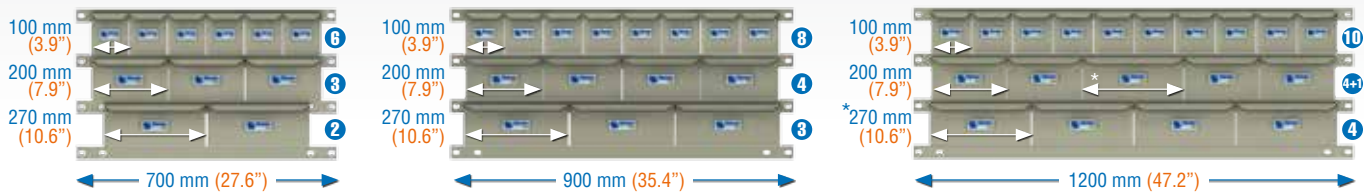

**Comprend 2 Guides

** GUÍA TELESCÓPICA / TELESCOPIC GUIDE / TELESKOPFÜHRUNG / GUIDE TÉLESCOPIQUE

C T B O A G

Cajones/Drawer/Schublade/Tiroirs

Model	Dim. mm (inch)	Ral 7046	Ral 9003	Ral 5015	Kg/Unit (lb/Unit)	€/Unit	Unit Pack.
C / 30 - 100	100 x 300 x 100 (3.9"x11.8"x3.9")	8425437064050	8425437064081	8425437064111	0,93 (2.0)	9,08 €	2
C / 40 - 100	100 x 400 x 100 (3.9"x15.7"x3.9")	8425437064067	8425437064098	8425437064128	1,10 (2.4)	10,36 €	2
C / 50 - 100	100 x 500 x 100 (3.9"x19.7"x3.9")	8425437064074	8425437064104	8425437064135	1,28 (2.8)	11,64 €	2
C / 30 - 200	200 x 300 x 100 (7.9"x11.8"x3.9")	8425437008498	8425437008559	8435104924259	1,25 (2.8)	11,11 €	2
C / 40 - 200	200 x 400 x 100 (7.9"x15.8"x3.9")	8425437008504	8425437008566	8435104924266	1,49 (3.3)	11,76 €	2
C / 50 - 200	200 x 500 x 100 (7.9"x19.7"x3.9")	8425437008511	8425437008573	8435104924273	1,73 (3.8)	17,03 €	2
C / 30 - 270	270 x 300 x 100 (10.6"x11.8"x3.9")	8425437008528	8425437008580	8435104924228	1,48 (3.3)	12,71 €	2
C / 40 - 270	270 x 400 x 100 (10.6"x15.8"x3.9")	8425437008535	8425437008597	8435104924235	1,76 (3.9)	12,10 €	2
C / 50 - 270	270 x 500 x 100 (10.6"x19.7"x3.9")	8425437008542	8425437008603	8435104924242	2,05 (4.5)	17,84 €	2