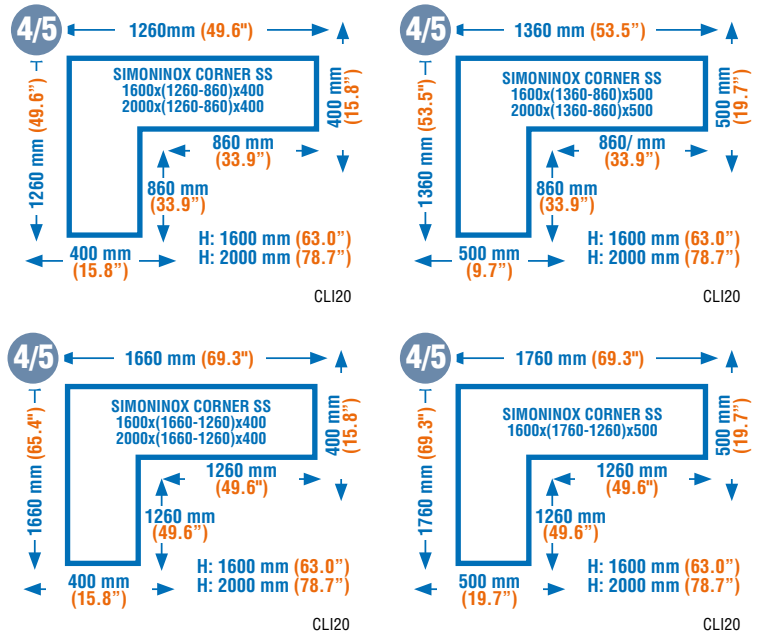

Composition Simoninox CORNER SS	Model	H x W x D mm (inch)	Load Capacity kg (lb)	Color	EAN Code	€/Unit	Kg/Unit (lb/Unit)
4 3 x 1600/2000x400/500 32 x (78.7"/35.4"x15.8"/19.7") 5 x 400/500 mm (15.8"/19.7") 16/24 x 400 x 400/500 mm (15.8" x 15.8"/19.7") 16 x 800/1200mm (31.5"/47.2") H: 1600/2000 mm (1260/1360-860) (1660/1760-1260) W: 400/500 mm D: 400/500 mm 63.0"/78.7" (49.6"/53.5"-33.9") 15.8"/19.7" (65.4"/69.3"-49.6")	SIMONINOX CORNER 4SS 1600x(1260-860)x400	1600x(1260-860)x400 63.0"x(49.6"-33.9")x15.8"	200 kg (440 lb)	Zinc	8425437075872	1.940,43 €	55,55 (122.5)
	2000x(1260-860)x400	2000x(1260-860)x400 78.7"x(49.6"-33.9")x15.8"	200 kg (440 lb)	Zinc	8425437075957	1.964,75 €	56,75 (125.1)
	1600x(1360-860)x500	1600x(1360-860)x500 63.0"x(53.5"-33.9")x19.7"	200 kg (440 lb)	Zinc	8425437075889	2.100,20 €	61,60 (135.8)
	2000x(1360-860)x500	2000x(1360-860)x500 78.7"x(53.5"-33.9")x19.7"	200 kg (440 lb)	Zinc	8425437075964	2.132,63 €	62,80 (138.4)
	1600x(1660-1260)x400	1600x(1660-1260)x400 63.0"x(65.4"-49.6")x15.8"	200 kg (440 lb)	Zinc	8425437075896	2.320,95 €	74,75 (164.8)
	2000x(1660-1260)x400	2000x(1660-1260)x400 78.7"x(65.4"-49.6")x15.8"	200 kg (440 lb)	Zinc	8425437075971	2.345,27 €	75,95 (167.4)
	1600x(1760-1260)x500	1600x(1760-1260)x500 63.0"x(69.3"-49.6")x19.7"	200 kg (440 lb)	Zinc	8425437075902	2.536,50 €	83,20 (183.4)
	2000x(1760-1260)x500	2000x(1760-1260)x500 78.7"x(69.3"-49.6")x19.7"	200 kg (440 lb)	Zinc	8425437075988	2.568,93 €	84,40 (186.1)
5 3 x 1600/2000x400/500 40 x (78.7"/35.4"x15.8"/19.7") 5 x 400/500 mm (15.8"/19.7") 20/30 x 400 x 400/500 mm (15.8" x 15.8"/19.7") 20 x 800/1200mm (31.5"/47.2") H: 1600/2000 mm (1260/1360-860) (1660/1760-1260) W: 400/500 mm D: 400/500 mm 63.0"/78.7" (49.6"/53.5"-33.9") 15.8"/19.7" (65.4"/69.3"-49.6")	SIMONINOX CORNER 5SS 1600x(1260-860)x400	1600x(1260-860)x400 63.0"x(49.6"-33.9")x15.8"	200 kg (440 lb)	Zinc	8425437075919	2.263,38 €	66,55 (146.7)
	2000x(1260-860)x400	2000x(1260-860)x400 78.7"x(49.6"-33.9")x15.8"	200 kg (440 lb)	Zinc	8425437075995	2.287,71 €	67,75 (149.4)
	1600x(1360-860)x500	1600x(1360-860)x500 63.0"x(53.5"-33.9")x19.7"	200 kg (440 lb)	Zinc	8425437075926	2.454,99 €	74,00 (163.1)
	2000x(1360-860)x500	2000x(1360-860)x500 78.7"x(53.5"-33.9")x19.7"	200 kg (440 lb)	Zinc	8425437076008	2.487,42 €	75,20 (165.8)
	1600x(1660-1260)x400	1600x(1660-1260)x400 63.0"x(65.4"-49.6")x15.8"	200 kg (440 lb)	Zinc	8425437075933	2.739,03 €	90,55 (199.6)
	2000x(1660-1260)x400	2000x(1660-1260)x400 78.7"x(65.4"-49.6")x15.8"	200 kg (440 lb)	Zinc	8425437076015	2.763,35 €	91,75 (202.3)
	1600x(1760-1260)x500	1600x(1760-1260)x500 63.0"x(69.3"-49.6")x19.7"	200 kg (440 lb)	Zinc	8425437075940	3.000,37 €	101,00 (222.7)
	2000x(1760-1260)x500	2000x(1760-1260)x500 78.7"x(69.3"-49.6")x19.7"	200 kg (440 lb)	Zinc	8425437076022	3.032,80 €	102,20 (225.3)