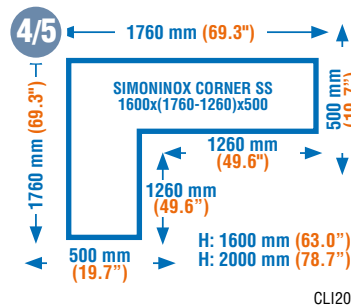

Composition Simoninox CORNER PP		Model	H x W x D mm (inch)	Load Capacity kg (lb)	Color	EAN Code	€/Unit	Kg/Unit (lb/Unit)	
	4	SIMONINOX CORNER 4PP	1600x(1260-860)x400	1600x(1260-860)x400	63.0"x(49.6"-33.9")x15.8"	180 kg (400 lb)	8425437076039	1.607,04 €	41,15 (90.72)
			2000x(1260-860)x400	2000x(1260-860)x400	78.7"x(49.6"-33.9")x15.8"	180 kg (400 lb)	8425437076114	1.631,36 €	42,35 (93.4)
			1600x(1360-860)x500	1600x(1360-860)x500	63.0"x(53.5"-33.9")x19.7"	180 kg (400 lb)	8425437076046	1.686,82 €	48,80 (107.6)
			2000x(1360-860)x500	2000x(1360-860)x500	78.7"x(53.5"-33.9")x19.7"	180 kg (400 lb)	8425437076121	1.719,25 €	50,00 (110.2)
			1600x(1660-1260)x400	1600x(1660-1260)x400	63.0"x(65.4"-49.6")x15.8"	180 kg (400 lb)	8425437076053	1.821,08 €	53,15 (117.2)
			2000x(1660-1260)x400	2000x(1660-1260)x400	78.7"x(65.4"-49.6")x15.8"	180 kg (400 lb)	8425437076138	1.845,41 €	54,35 (119.8)
			1600x(1760-1260)x500	1600x(1760-1260)x500	63.0"x(69.3"-49.6")x19.7"	180 kg (400 lb)	8425437076060	1.916,43 €	64,00 (141.1)
			2000x(1760-1260)x500	2000x(1760-1260)x500	78.7"x(69.3"-49.6")x19.7"	180 kg (400 lb)	8425437076145	1.948,86 €	65,20 (143.7)
	5	SIMONINOX CORNER 5PP	1600x(1260-860)x400	1600x(1260-860)x400	63.0"x(49.6"-33.9")x15.8"	180 kg (400 lb)	8425437076077	1.846,65 €	48,55 (107.0)
			2000x(1260-860)x400	2000x(1260-860)x400	78.7"x(49.6"-33.9")x15.8"	180 kg (400 lb)	8425437076152	1.870,97 €	49,75 (109.7)
			1600x(1360-860)x500	1600x(1360-860)x500	63.0"x(53.5"-33.9")x19.7"	180 kg (400 lb)	8425437076084	1.938,27 €	58,00 (127.9)
			2000x(1360-860)x500	2000x(1360-860)x500	78.7"x(53.5"-33.9")x19.7"	180 kg (400 lb)	8425437076169	1.970,70 €	59,20 (130.5)
			1600x(1660-1260)x400	1600x(1660-1260)x400	63.0"x(65.4"-49.6")x15.8"	180 kg (400 lb)	8425437076091	2.114,20 €	63,55 (140.1)
			2000x(1660-1260)x400	2000x(1660-1260)x400	78.7"x(65.4"-49.6")x15.8"	180 kg (400 lb)	8425437076176	2.138,52 €	64,75 (142.7)
			1600x(1760-1260)x500	1600x(1760-1260)x500	63.0"x(69.3"-49.6")x19.7"	180 kg (400 lb)	8425437076107	2.225,28 €	77,00 (169.8)
			2000x(1760-1260)x500	2000x(1760-1260)x500	78.7"x(69.3"-49.6")x19.7"	180 kg (400 lb)	8425437076183	2.257,71 €	78,20 (172.4)