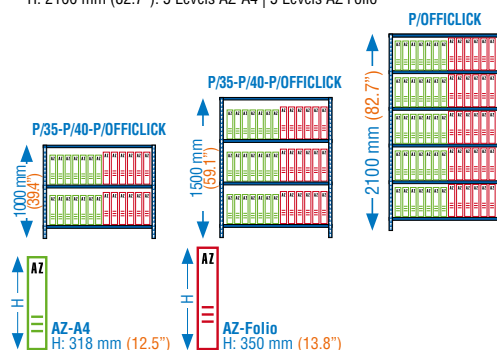

Todos nuestros productos han sido diseñados con la última tecnología y pensando en todos los detalles de carga y funcionalidad. Para una mayor protección ante la corrosión, todos nuestros productos han sido fosfatados y pasivados antes de un recubrimiento final con Epoxi Poliéster.

All our products have been designed based on the latest technology, with relation to loading and functionality details. For maximal corrosion protection, they have been phosphated, passivated and finally coated with Epoxy Polyester powder.

Alle diese Produkte wurden auf der Grundlage der neuesten Technologie entwickelt um die Beste Funktionalität zu erhalten. Um den maximalen Korrosionsschutz zu erhalten, wurde das Material mit Epoxid-Polyester pulverbeschichtet.

Tous nos produits ont été conçus sur la base de la dernière technologie, par rapport à la fonctionnalité de chargement et de détails. Pour une protection maximale à la corrosion, ils ont été de phosphate, passive et enfin recouverts de poudre époxy polyester.

* H: 1000 mm (39.4"): 2 Levels AZ-A4 | 2 Levels AZ Folio
H: 1500 mm (59.1"): 3 Levels AZ-A4 | 3 Levels AZ Folio
H: 2100 mm (82.7"): 5 Levels AZ-A4 | 5 Levels AZ Folio