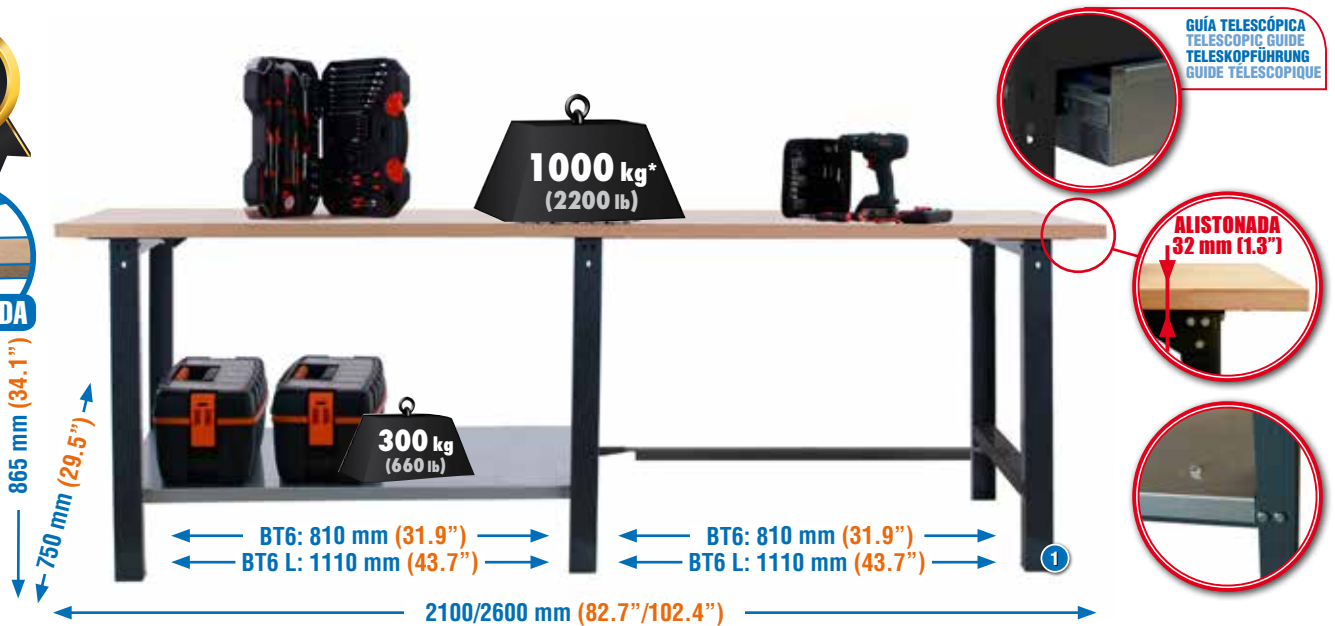

SIMONWORK BT6 PRO TANDEM LAMINATE

MODEL	H x W x D mm (inch)	€/Unit	Load Capacity kg (lb)	Ant. EAN Code	Grey EAN Code	Blue EAN Code	Kg/Unit (lb/Unit)	Unit	EU Palet Trailer Container 20' y 40'
1 SIMONWORK BT6 PRO TANDEM LAMINATE 2100	865 x 2100 x 750 (34.1" x 82.7" x 29.5")	791,51 €	1000 kg (2200 lb)	8425437126406	8425437125225	8425437125232	65,02 (143.3)	8	528 176 400
1 SIMONWORK BT6L PRO TANDEM LAMINATE 2600	865 x 2600 x 750 (34.1" x 102.4" x 29.5")	806,85 €	1000 kg (2200 lb)	8425437126468	8425437126475	8425437126482	76,46 (168.6)	8	528 176 400
2 SIMONWORK BT6 PRO TANDEM LAMINATE 2BOX 2100	865 x 2100 x 750 (34.1" x 82.7" x 29.5")	963,07 €	1000 kg (2200 lb)	8425437126413	8425437125249	8425437125256	80,62 (177.7)	8	528 176 400
2 SIMONWORK BT6L PRO TANDEM LAMINATE 2BOX 2600	865 x 2600 x 750 (34.1" x 102.4" x 29.5")	986,18 €	1000 kg (2200 lb)	8425437126499	8425437126505	8425437126512	95,00 (209.4)	8	528 176 400
3 SIMONWORK BT6 PRO TANDEM LAMINATE 6BOX 2100	865 x 2100 x 750 (34.1" x 82.7" x 29.5")	1.286,03 €	1000 kg (2200 lb)	8425437126420	8425437125263	8425437125270	107,75 (237.5)	8	528 176 400
3 SIMONWORK BT6L PRO TANDEM LAMINATE 6BOX 2600	865 x 2600 x 750 (34.1" x 102.4" x 29.5")	1.344,83 €	1000 kg (2200 lb)	8425437126529	8425437126536	8425437126543	128,03 (282.3)	8	528 176 400
4 SIMONWORK BT6 PRO TANDEM LAMINATE 10BOX 2100	865 x 2100 x 750 (34.1" x 82.7" x 29.5")	1.610,62 €	1000 kg (2200 lb)	8425437126437	8425437125287	8425437125294	134,89 (297.4)	8	528 176 400
4 SIMONWORK BT6L PRO TANDEM LAMINATE 10BOX 2600	865 x 2600 x 750 (34.1" x 102.4" x 29.5")	1.696,83 €	1000 kg (2200 lb)	8425437126550	8425437126567	8425437126574	161,06 (355.1)	8	528 176 400
5 SIMONWORK BT6 PRO TANDEM LAMINATE 1BOX 1CAB 2100	865 x 2100 x 750 (34.1" x 82.7" x 29.5")	1.008,87 €	1000 kg (2200 lb)	8425437126444	8425437125300	8425437125317	85,01 (187.4)	8	528 176 400
5 SIMONWORK BT6L PRO TANDEM LAMINATE 1BOX 1CAB 2600	865 x 2600 x 750 (34.1" x 102.4" x 29.5")	1.037,93 €	1000 kg (2200 lb)	8425437126581	8425437126598	8425437126604	101,24 (223.2)	8	528 176 400
6 SIMONWORK BT6 PRO TANDEM LAMINATE 5BOX 1CAB 2100	865 x 2100 x 750 (34.1" x 82.7" x 29.5")	1.326,97 €	1000 kg (2200 lb)	8425437126451	8425437125324	8425437125331	112,14 (247.2)	8	528 176 400
6 SIMONWORK BT6L PRO TANDEM LAMINATE 5BOX 1CAB 2600	865 x 2600 x 750 (34.1" x 102.4" x 29.5")	1.403,86 €	1000 kg (2200 lb)	8425437126611	8425437126628	8425437126635	134,27 (296.0)	8	528 176 400

* Capacidad de carga de 1000kg en estático, en estante principal con carga repartida uniformemente. Load capacity of 1000kg in static, on main shelf with evenly distributed load. Tragfähigkeit von 1000 kg statisch, auf Hauptregal bei gleichmäßig verteilter Last. Capacité de charge de 1000 kg en statique, sur l'étagère principale avec une charge uniformément répartie. Capacidade de carga de 1000kg em estática, na prateleira principal com carga uniformemente distribuída.