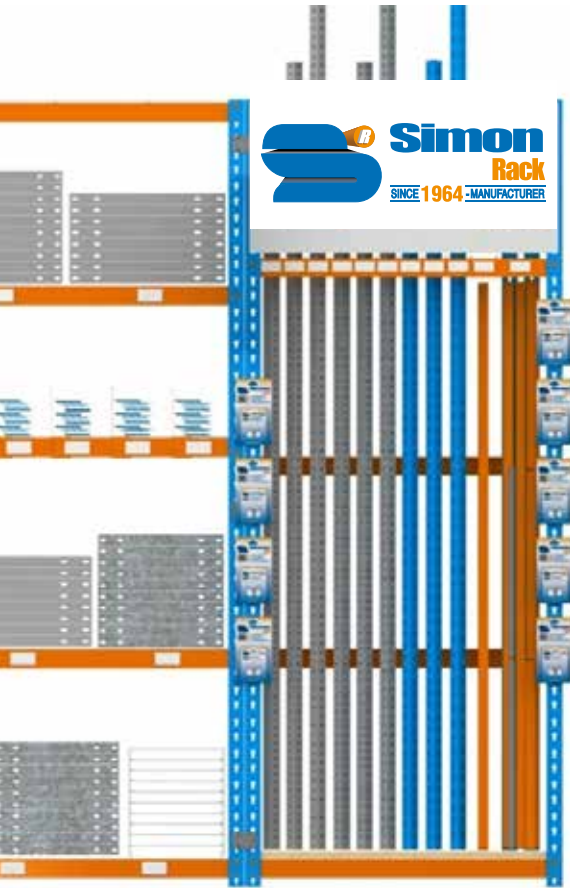

**Simon
Rack**
SINCE 1964 - MANUFACTURER

1. Wir ermitteln Ihren Bedarf, sowie den verfügbaren Platz und passen uns Ihrem Budget an, um die Rentabilität pro. Quadratmeter in Ihrem Geschäft zu maximieren. 100% nach Maß.
 2. Bereits mehr als 300 Betriebe in ganz Spanien wurden durch Simonservice profitabler gemacht.
 3. Beratung und kommerzielle Unterstützung: Wir stellen sicher, dass Sie über alle Werkzeuge verfügen, um Ihren Umsatz zu steigern.
1. Nous étudions vos besoins et votre espace et nous nous adaptons à votre budget pour maximiser la rentabilité par mètre carré de votre magasin. 100% à votre mesure.
 2. Plus de 300 établissements rendent leur Simonservice rentable dans toute l'Espagne.
 3. Conseil et support commercial: nous nous assurons de disposer de tous les outils pour augmenter vos ventes.