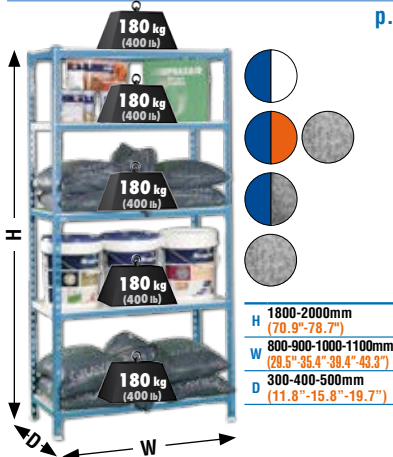

**BANDEJA DE REJA / SHELF BARS
GITTER BODEN / PLATEAU GRILLAGE**

Pag.
126

SIMONCLICK

p. 62

MADERCLICK

p. 68

ECOCLICK

p. 73