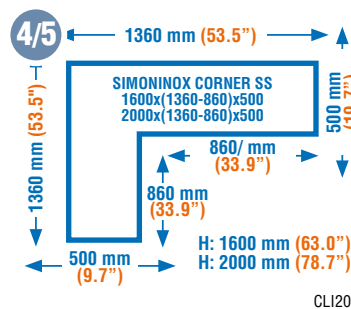

Composition Simoninox CORNER PP		Model	H x W x D mm (inch)	Load Capacity kg (lb)	Color	EAN Code	€/Unit	Kg/Unit (lb/Unit)	
	4	SIMONINOX CORNER 4PP	1600x(1260-860)x400	1600x(1260-860)x400	63.0"x(49.6"-33.9")x15.8"	180 kg (400 lb)	8425437076039	1.607,04 €	41,15 (90.72)
			2000x(1260-860)x400	2000x(1260-860)x400	78.7"x(49.6"-33.9")x15.8"	180 kg (400 lb)	8425437076114	1.631,36 €	42,35 (93.4)
			1600x(1360-860)x500	1600x(1360-860)x500	63.0"x(53.5"-33.9")x19.7"	180 kg (400 lb)	8425437076046	1.686,82 €	48,80 (107.6)
			2000x(1360-860)x500	2000x(1360-860)x500	78.7"x(53.5"-33.9")x19.7"	180 kg (400 lb)	8425437076121	1.719,25 €	50,00 (110.2)
			1600x(1660-1260)x400	1600x(1660-1260)x400	63.0"x(65.4"-49.6")x15.8"	180 kg (400 lb)	8425437076053	1.821,08 €	53,15 (117.2)
			2000x(1660-1260)x400	2000x(1660-1260)x400	78.7"x(65.4"-49.6")x15.8"	180 kg (400 lb)	8425437076138	1.845,41 €	54,35 (119.8)
			1600x(1760-1260)x500	1600x(1760-1260)x500	63.0"x(69.3"-49.6")x19.7"	180 kg (400 lb)	8425437076060	1.916,43 €	64,00 (141.1)
			2000x(1760-1260)x500	2000x(1760-1260)x500	78.7"x(69.3"-49.6")x19.7"	180 kg (400 lb)	8425437076145	1.948,86 €	65,20 (143.7)
	5	SIMONINOX CORNER 5PP	1600x(1260-860)x400	1600x(1260-860)x400	63.0"x(49.6"-33.9")x15.8"	180 kg (400 lb)	8425437076077	1.846,65 €	48,55 (107.0)
			2000x(1260-860)x400	2000x(1260-860)x400	78.7"x(49.6"-33.9")x15.8"	180 kg (400 lb)	8425437076152	1.870,97 €	49,75 (109.7)
			1600x(1360-860)x500	1600x(1360-860)x500	63.0"x(53.5"-33.9")x19.7"	180 kg (400 lb)	8425437076084	1.938,27 €	58,00 (127.9)
			2000x(1360-860)x500	2000x(1360-860)x500	78.7"x(53.5"-33.9")x19.7"	180 kg (400 lb)	8425437076169	1.970,70 €	59,20 (130.5)
			1600x(1660-1260)x400	1600x(1660-1260)x400	63.0"x(65.4"-49.6")x15.8"	180 kg (400 lb)	8425437076091	2.114,20 €	63,55 (140.1)
			2000x(1660-1260)x400	2000x(1660-1260)x400	78.7"x(65.4"-49.6")x15.8"	180 kg (400 lb)	8425437076176	2.138,52 €	64,75 (142.7)
			1600x(1760-1260)x500	1600x(1760-1260)x500	63.0"x(69.3"-49.6")x19.7"	180 kg (400 lb)	8425437076107	2.225,28 €	77,00 (169.8)
			2000x(1760-1260)x500	2000x(1760-1260)x500	78.7"x(69.3"-49.6")x19.7"	180 kg (400 lb)	8425437076183	2.257,71 €	78,20 (172.4)