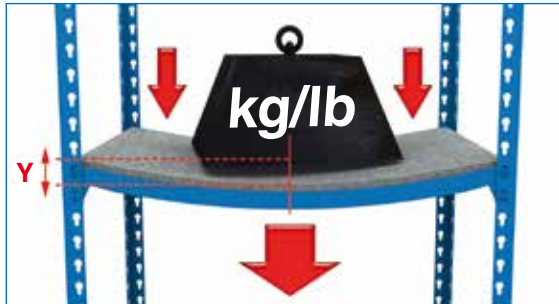

MATERIAS PRIMAS CERTIFICADAS EN ORIGEN RAW MATERIALS ORIGIN CERTIFIED

El acero DC 01 utilizado según norma EN 10130 cumple las siguientes características:
Steel DC01 used complies with the requirements specified in the standard EN 10130:

Característica / Characteristic	Valor Nominal / Nominal Value
Carga de rotura / Breaking Load	270 - 410 N/mm²
Limite Elástico / Elastic Limit	280 N/mm² máximo / maximum

Éstas permiten la recuperación indicada tras la flexión sufrida.
Characteristics above allow recovery after bending suffered.