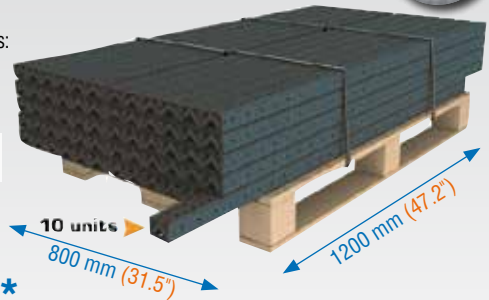

*espesor/thickness:
1,8 mm (0.08\"/>

2500 Kg/module
5511 lb/module

P/40*

*espesor/thickness:
1,8 mm (0.08\"/>

3600 Kg/module
7937 lb/module

P/50*

GALVANIZED

Dim mm (inch)	EAN	Kg/Unit (lb/Unit)	€/Unit	Unit Pack	Unit Palet
1000 (39.4")	8435104907986	1,03 (2.3)	5,30 €	10	500
1500 (59.1")	8435104907993	1,55 (3.4)	7,95 €	10	500
2000 (78.7")	8435104908013	2,06 (4.5)	10,60 €	10	500
2500 (98.4")	8435104908020	2,58 (5.7)	13,25 €	10	500
3000 (118.1")	8435104908037	3,09 (6.8)	15,90 €	10	500
3500 (137.8")	8435104914205	3,61 (8.0)	18,55 €	10	500
4000 (157.5")	8435104908044	4,13 (9.1)	21,20 €	10	500