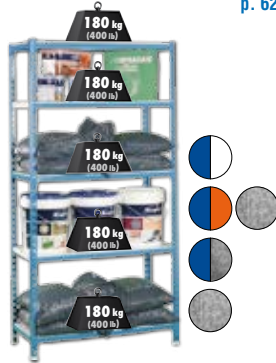

SIMONCLICK

p. 62