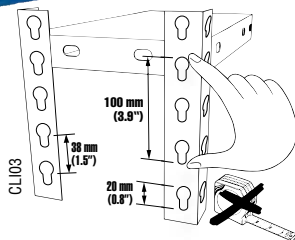

- Estantería sin tornillos. El sistema más fácil y rápido de montaje.
- Capacidad de carga: hasta 400 kg (882 lb) repartidos uniformemente por estante.
- Con acceso libre a todos los estantes. Sin aspas de enriostamiento.
- Se carga con bandeja metálica (Ángulo ranurado), madera aglomerada o melamina (de 16 mm (0.63") de espesor) encastrada entre los largueros.
- Boltless. The quickest and easiest way to assemble.
- Load capacity: up to 400 kg (882 lb) of evenly distributed load.
- Access from all sides. No crossing braces to set in the way.
- Either metal shelves (Slotted angle shelving) or plywood (16 mm (0.63") thickness) fit on the beams.
- Steckregal - Einfaches und schnelles Aufbauen.
- Fachlast bis 400 kg (882 lb) - bei gleichmäßig verteilter Last.
- Beidseitig nutzbar - frei stehend.
- Kombinierbar mit Fachböden auf und Furnierholzböden. (Materialstärke von 16 mm (0.63"))
- Étagère sans boulon. Le système le plus facile et le plus rapide à monter.
- Capacité de charge de 400 kg (882 lb) répartie uniformément par niveau.
- Accès libre de tous les cotés. Sans traverse.
- Choix dans les tablettes: métalliques (Angle rainuré), en bois aggloméré ou mélaminé (16 mm (0.63") épaisseur) s'ajustent aux traverses.