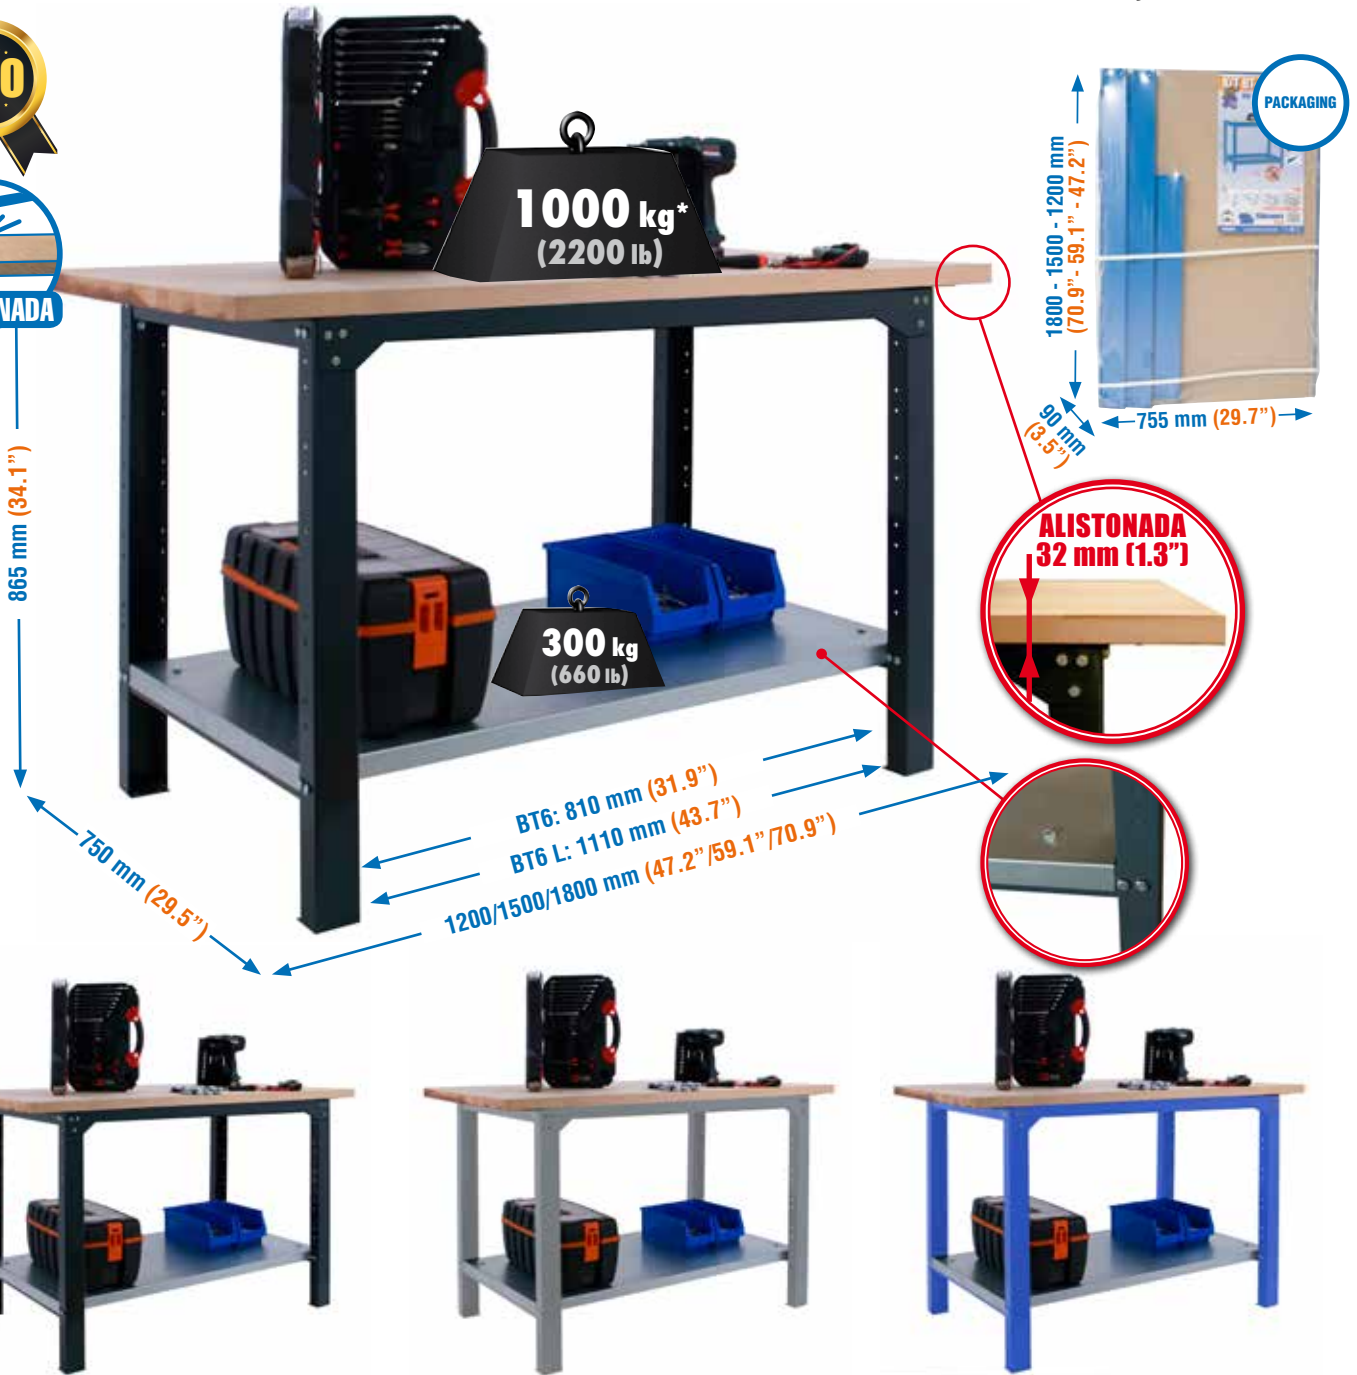

SIMONWORK BT6 PRO LAMINATE

MODEL	H x W x D mm (inch)	€/Unit	Load Capacity kg (lb)	Ant. EAN Code	Grey EAN Code	Blue EAN Code	Kg/Unit (lb/Unit)	Unit	EU Palet Trailer Container 20' y 40'
SIMONWORK BT6 PRO LAMINATE 1200	865 x 1200 x 750 (34.1" x 47.2" x 29.5")	450,59 €	1000 kg (2200 lb)	8425437126284	8425437124983	8425437124990	41,77 (92.1)	8	528 176 400
SIMONWORK BT6 L PRO LAMINATE 1500	865 x 1500 x 750 (34.1" x 59.1" x 29.5")	536,26 €	1000 kg (2200 lb)	8425437126291	8425437125003	8425437125010	49,37 (108.8)	8	528 176 400
SIMONWORK BT6 L PRO LAMINATE 1800	865 x 1800 x 750 (34.1" x 70.9" x 29.5")	756,81 €	1000 kg (2200 lb)	8425437126307	8425437125027	8425437125034	54,70 (120.6)	8	464 176 400

* Capacidad de carga de 1000kg en estático, en estante principal con carga repartida uniformemente. Load capacity of 1000kg in static, on main shelf with evenly distributed load. Tragfähigkeit von 1000 kg statisch, auf Hauptregal bei gleichmäßig verteilter Last. Capacité de charge de 1000 kg en statique, sur l'étagère principale avec une charge uniformément répartie. Capacidade de carga de 1000kg em estática, na prateleira principal com carga uniformemente distribuída.

ACCESORIOS / ACCESSORIES / ZUBEHÖR / ACCESSOIRES / ACESSÓRIOS

p.256