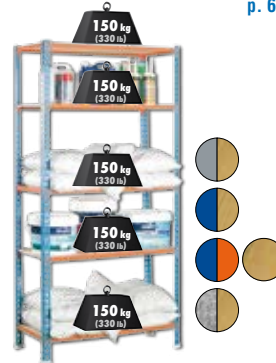

MADERCLICK

p. 68