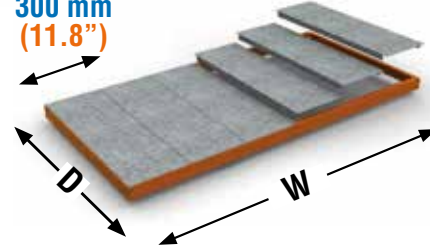

**600 kg
(1350 lb)**

**300 mm
(11.8")**

**300 mm
(11.8")**

**300 mm
(11.8")**

PACKAGING

**ACCESORIOS/ACCESSORIES/ZUBEHÖR/
ACCESSOIRES/ACESSÓRIOS**

p.206

Composition KIT Simonforte EA METAL	Model	Dim. mm (inch) H x W x D	Load Capacity kg (lb)	Color	EAN Code	€/Unit	Packing mm (inch) H x W x D
2 x  1500 mm (59.1") 2 x  450/600/750/900 mm (17.7"-23.6"-29.5"-35.4") 5 x  450/600/750/900x300 mm (17.7"/23.6"/29.5"/35.4"x11.8") 1 x  450/600/750/900 mm (17.7"-23.6"-29.5"-35.4")	SIMONFORTE METAL EA-1504	1500x450 (59.1"x1.7")	600kg (1350lb)	 8435104950500 69,41 €  8435104950432 69,26 €  8435104975534 69,41 €	Kg (lb) / Unit 13,12 (28.9) Pack 1/2:450x300x100(1.7"x11.8"x3.9") Pack 2/2:1500x75x40(59.1"x2.9"x1.6") Units/EU Pallet 60		
	SIMONFORTE METAL EA-1506	1500x600 (59.1"x23.6")	600kg (1350lb)	 8435104950517 80,22 €  8435104950449 80,12 €  8435104975541 80,22 €	Kg (lb) / Unit 15,40 (33.9) Pack 1/2:600x300x100(23.6"x11.8"x3.9") Pack 2/2:1500x75x40(59.1"x2.9"x1.6") Units/EU Pallet 60		
	SIMONFORTE METAL EA-1507	1500x750 (59.1"x29.5")	600kg (1350lb)	 8435104990964 90,97 €  8435104950449 80,12 €  8425437090899 91,03 €	Kg (lb) / Unit 17,35 (38.2) Pack 1/2:750x300x100(29.5"x11.8"x3.9") Pack 2/2:1500x75x40(59.1"x2.9"x1.6") Units/EU Pallet 60		
SIMONFORTE METAL EA-1509	1500x900 (59.1"x35.4")	600kg (1350lb)	 8435104950524 101,84 €  8435104950456 103,69 €  8435104975558 101,84 €	Kg (lb) / Unit 20,10 (44.3) Pack 1/2:900x300x100(35.4"x11.8"x3.9") Pack 2/2:1500x75x40(59.1"x2.9"x1.6") Units/EU Pallet 60			
2 x  1800 mm (70.9") 2 x  450/600/750/900 mm (17.7"-23.6"-29.5"-35.4") 6 x  450/600/750/900x300 mm (17.7"/23.6"/29.5"/35.4"x11.8") 1 x  450/600/750/900 mm (17.7"-23.6"-29.5"-35.4")	SIMONFORTE METAL EA-1804	1800x450 (70.9"x17.7")	600kg (1350lb)	 8435104950531 80,90 €  8435104950463 80,69 €  8435104975565 80,90 €	Kg (lb) / Unit 15,42 (33.9) Pack 1/2:450x300x100(1.7"x11.8"x3.9") Pack 2/2:1800x75x40(70.9"x2.9"x1.6") Units/EU Pallet 60		
	SIMONFORTE METAL EA-1806	1800x600 (70.9"x23.6")	600kg (1350lb)	 8435104950548 109,41 €  8435104946152 109,24 €  8435104975572 109,41 €	Kg (lb) / Unit 18,05 (39.8) Pack 1/2:600x300x100(23.6"x11.8"x3.9") Pack 2/2:1800x75x40(70.9"x2.9"x1.6") Units/EU Pallet 60		
	SIMONFORTE METAL EA-1807	1800x750 (70.9"x29.5")	600kg (1350lb)	 8435104990988 125,11 €  8435104990995 125,23 €  8425437090905 125,23 €	Kg (lb) / Unit 20,37 (44.9) Pack 1/2:750x300x100(29.5"x11.8"x3.9") Pack 2/2:1800x75x40(70.9"x2.9"x1.6") Units/EU Pallet 60		
SIMONFORTE METAL EA-1809	1800x900 (70.9"x35.4")	600kg (1350lb)	 8435104950555 143,33 €  8435104950470 142,84 €  8435104975589 143,33 €	Kg (lb) / Unit 23,38 (51.5) Pack 1/2:900x300x100(35.4"x11.8"x3.9") Pack 2/2:1800x75x40(70.9"x2.9"x1.6") Units/EU Pallet 60			
2 x  1800 mm (70.9") 2 x  450/600/750/900 mm (17.7"-23.6"-29.5"-35.4") 7 x  450/600/750/900x300 mm (17.7"/23.6"/29.5"/35.4"x11.8") 1 x  450/600/750/900 mm (17.7"-23.6"-29.5"-35.4")	SIMONFORTE METAL EA-2104	2100x450 (82.7"x17.7")	500kg (1100lb)	 8425437082030 92,39 €  8425437082047 92,12 €  8425437092688 92,12 €	Kg (lb) / Unit 17,51 (38.6) 2 B Pallet 2100x800x450 (82.7"x31.5"x17.7") Units/EU Pallet 60		
	SIMONFORTE METAL EA-2106	2100x600 (82.7"x23.6")	500kg (1100lb)	 8425437082054 125,13 €  8425437082061 124,91 €  8425437092695 124,91 €	Kg (lb) / Unit 20,44 (45.1) 2 B Pallet 2100x800x450 (82.7"x31.5"x17.7") Units/EU Pallet 60		
	SIMONFORTE METAL EA-2107	2100x750 (82.7"x29.5")	500kg (1100lb)	 8425437082078 143,20 €  8425437082085 143,02 €  8425437092701 143,02 €	Kg (lb) / Unit 23,38 (51.5) 2 B Pallet 2100x800x450 (82.7"x31.5"x17.7") Units/EU Pallet 60		
SIMONFORTE METAL EA-2109	2100x900 (82.7"x35.4")	500kg (1100lb)	 8425437082092 161,26 €  8425437082108 162,99 €  8425437092718 162,99 €	Kg (lb) / Unit 26,32 (58.0) 2 B Pallet 2100x800x450 (82.7"x31.5"x17.7") Units/EU Pallet 60			
2 x  1800 mm (70.9") 2 x  450/600/750/900 mm (17.7"-23.6"-29.5"-35.4") 8 x  450/600/750/900x300 mm (17.7"/23.6"/29.5"/35.4"x11.8") 2 x  450/600/750/900 mm (17.7"-23.6"-29.5"-35.4")	SIMONFORTE METAL EA-2404	2400x450 (94.5"x17.7")	400kg (880lb)	 8435104950562 122,52 €  8435104950487 122,19 €  8435104975596 122,52 €	Kg (lb) / Unit 20,03 (44.1) Pack 1/2:450x300x150(1.7"x11.8"x5.9") Pack 2/2:2400x75x40(94.5"x2.9"x1.6") Units/EU Pallet 60		
	SIMONFORTE METAL EA-2406	2400x600 (94.5"x23.6")	400kg (880lb)	 8435104950579 143,50 €  8435104946169 143,22 €  8435104975602 143,50 €	Kg (lb) / Unit 23,36 (51.5) Pack 1/2:600x300x150(23.6"x11.8"x5.9") Pack 2/2:2400x75x40(94.5"x2.9"x1.6") Units/EU Pallet 60		
	SIMONFORTE METAL EA-2407	2400x750 (94.5"x29.5")	400kg (880lb)	 8435104991008 164,24 €  8435104991015 164,47 €  8425437090912 164,24 €	Kg (lb) / Unit 27,04 (59.6) Pack 1/2:750x300x150(29.5"x11.8"x5.9") Pack 2/2:2400x75x40(94.5"x2.9"x1.6") Units/EU Pallet 60		
SIMONFORTE METAL EA-2409	2400x900 (94.5"x35.4")	400kg (880lb)	 8435104950586 185,45 €  8435104950494 187,12 €  8435104975619 185,45 €	Kg (lb) / Unit 30,10 (66.3) Pack 1/2:900x300x150(35.4"x11.8"x5.9") Pack 2/2:2400x75x40(94.5"x2.9"x1.6") Units/EU Pallet 60			