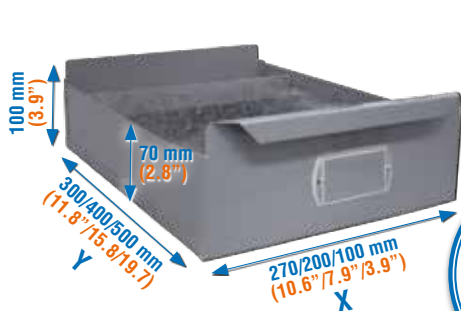

**Comprend 2 Guides

** GUÍA TELESCÓPICA / TELESCOPIC GUIDE / TELESKOPFÜHRUNG / GUIDE TÉLESCOPIQUE

C T B O A G

Cajones/Drawer/Schublade/Tiroirs

Model	Dim. mm (inch)	Ral 7046	Ral 9003	Ral 5015	Kg/Unit (lb/Unit)	€/Unit	Unit Pack.
C / 30 - 100	100 x 300 x 100 (3.9"x11.8"x3.9")	8425437064050	8425437064081	8425437064111	0,93 (2.0)	9,08 €	2
C / 40 - 100	100 x 400 x 100 (3.9"x15.7"x3.9")	8425437064067	8425437064098	8425437064128	1,10 (2.4)	10,36 €	2
C / 50 - 100	100 x 500 x 100 (3.9"x19.7"x3.9")	8425437064074	8425437064104	8425437064135	1,28 (2.8)	11,64 €	2
C / 30 - 200	200 x 300 x 100 (7.9"x11.8"x3.9")	8425437008498	8425437008559	8435104924259	1,25 (2.8)	11,11 €	2
C / 40 - 200	200 x 400 x 100 (7.9"x15.8"x3.9")	8425437008504	8425437008566	8435104924266	1,49 (3.3)	11,76 €	2
C / 50 - 200	200 x 500 x 100 (7.9"x19.7"x3.9")	8425437008511	8425437008573	8435104924273	1,73 (3.8)	17,03 €	2
C / 30 - 270	270 x 300 x 100 (10.6"x11.8"x3.9")	8425437008528	8425437008580	8435104924228	1,48 (3.3)	12,71 €	2
C / 40 - 270	270 x 400 x 100 (10.6"x15.8"x3.9")	8425437008535	8425437008597	8435104924235	1,76 (3.9)	12,10 €	2
C / 50 - 270	270 x 500 x 100 (10.6"x19.7"x3.9")	8425437008542	8425437008603	8435104924242	2,05 (4.5)	17,84 €	2