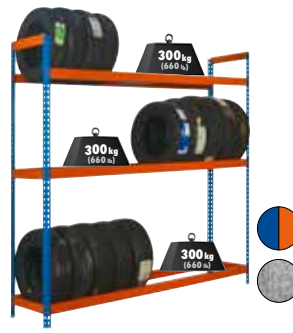

AUTOFORTE

p. 94