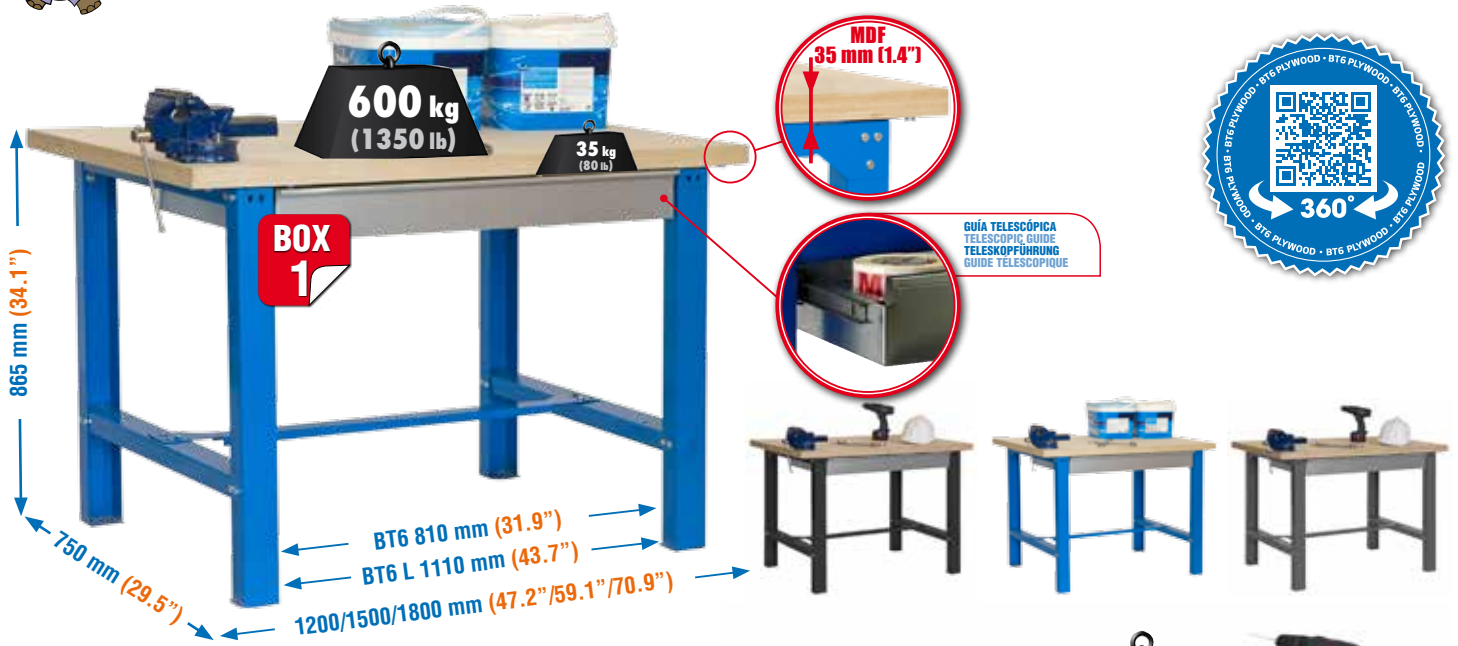

SIMONWORK BT6 MDF BOX

MODEL	H x W x D mm (inch)	€/Unit	Load Capacity kg (lb)	Ant. EAN Code	Grey EAN Code	Blue EAN Code	Kg/Unit (lb/Unit)	Unit	EU Palet Trailer Container 20' y 40'
SIMONWORK BT6 MDF 1BOX 1200	865 x 1200 x 750 (34.1" x 47.2" x 29.5")	306,66 €	600 kg (1350 lb)	8425437125836	8435104938041	8435104938065	44,63 (98.4)	5	330 55 125
SIMONWORK BT6L MDF 1BOX 1500	865 x 1500 x 750 (34.1" x 59.1" x 29.5")	369,47 €	600 kg (1350 lb)	8425437125843	8435104938072	8435104938096	52,50 (115.7)	5	185 55 125
SIMONWORK BT6L MDF 1BOX 1800	865 x 1800 x 750 (34.1" x 70.9" x 29.5")	403,70 €	600 kg (1350 lb)	8425437125850	8435104938102	8435104938126	56,85 (125.3)	5	185 55 125
SIMONWORK BT6 MDF 5BOX 1200	865 x 1200 x 750 (34.1" x 47.2" x 29.5")	636,81 €	600 kg (1350 lb)	8425437125867	8425437125874	8425437125881	63,76 (140.6)	5	330 55 125
SIMONWORK BT6L MDF 5BOX 1500	865 x 1500 x 750 (34.1" x 59.1" x 29.5")	710,55 €	600 kg (1350 lb)	8425437125898	8425437125904	8425437125911	77,52 (170.9)	5	185 55 125
SIMONWORK BT6L MDF 5BOX 1800	865 x 1800 x 750 (34.1" x 70.9" x 29.5")	750,99 €	600 kg (1350 lb)	8425437125928	8425437125935	8425437125942	83,35 (183.8)	5	185 55 125