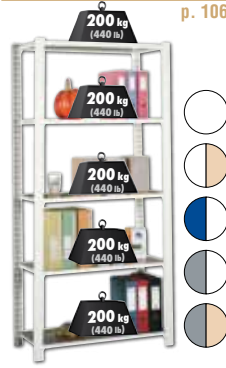

OFFCLICK INITIAL WOOD

p. 106