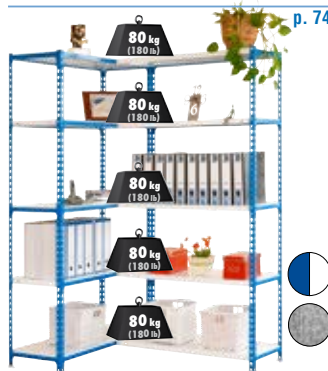

SIMONCORNER

p. 74