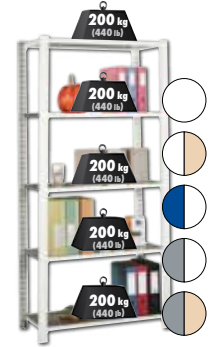

OFFICCLICK WOOD

p. 106