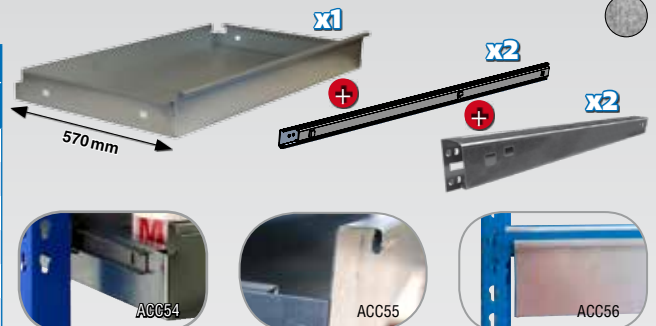

Cajones/Drawer/Schublade/Tiroirs

BOX PARA* (BT0/BT1/BT2/BT3/BT4/BT5/SIMONCLICK/SIMONTALLER)				
Model	W x D Dim. mm (inch)	EAN Code	Kg/Unit (lb/Unit)	€/Unit
BOX 900x600	772 x 565 (30.4"x22.2")	8435104934074	7,56 (16.7)	79,23 €
BOX 900x750	772 x 565 (30.4"x22.2")	8435104934104	7,89 (17.4)	81,08 €
BOX 1200x600	1072 x 565 (42.2"x22.2")	8435104934081	9,03 (19.9)	87,50 €
BOX 1200x750	1072 x 565 (42.2"x22.2")	8435104934111	9,36 (20.6)	89,36 €
BOX 1500x600	1372 x 565 (54.0"x22.2")	8435104934098	10,50 (23.1)	95,78 €
BOX 1500x750	1372 x 565 (54.0"x22.2")	8435104934128	10,83 (23.9)	97,63 €

*Comprend 2 Guides + 2 Beams