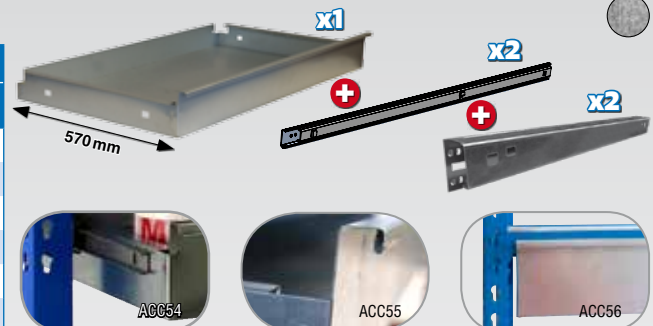

Cajones/Drawer/Schublade/Tiroirs

BOX PARA* (BT0/BT1/BT2/BT3/BT4/BT5/SIMONCLICK/SIMONTALLER)				
Model	W x D Dim. mm (inch)	EAN Code	Kg/Unit (lb/Unit)	€/Unit
BOX 900x600	772 x 565 (30.4"x22.2")	8435104934074	7,56 (16.7)	79,23 €
BOX 900x750	772 x 565 (30.4"x22.2")	8435104934104	7,89 (17.4)	81,08 €
BOX 1200x600	1072 x 565 (42.2"x22.2")	8435104934081	9,03 (19.9)	87,50 €
BOX 1200x750	1072 x 565 (42.2"x22.2")	8435104934111	9,36 (20.6)	89,36 €
BOX 1500x600	1372 x 565 (54.0"x22.2")	8435104934098	10,50 (23.1)	95,78 €
BOX 1500x750	1372 x 565 (54.0"x22.2")	8435104934128	10,83 (23.9)	97,63 €

*Comprend 2 Guides + 2 Beams