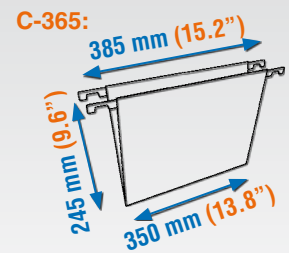

Solo estanterías fondo 400 mm (15.8")
Only for shelves with a depth of 400 mm (15.8")
Nur für Regale mit einer Tiefe von 400 mm (15.8")
Uniquement pour des étagères avec profondeur 400mm (15.8")

C C T O H G