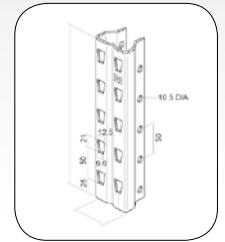

Bastidor desmontado/Unassembled chassis/Rahmen - unmontiert/Châssis démonté

Servicio Express. Envío en Menos de 24 horas.
Express service. Shipping in less than 24 hours.
Express-Service. Versand in weniger als 24 Stunden.
Service express. Livraison en moins de 24 heures.
Serviço expresso. Envio em menos de 24 horas.

UNASSEMBLED

GALVANIZED

Dim. mm (inch)	Carga/Load	EAN Code	Kg/Unit (lb/Unit)	€/Unit	Unit Pack.
3000 x 800 (118.1"x31.5")	A	8425437139116	23,60 (52.0)	224,62 €	1
3000 x 1100 (118.1"x43.3")	A	8425437139123	24,69 (54.4)	234,95 €	1
4000 x 800 (157.5"x31.5")	A	8425437139130	38,31 (84.5)	351,58 €	1
4000 x 1100 (157.5"x43.3")	A	8425437139147	39,78 (87.7)	365,18 €	1
5000 x 800 (196.9"x31.5")	B	8425437139154	58,66 (128.6)	525,73 €	1
5000 x 1100 (196.9"x43.3")	B	8425437139161	59,78 (129.3)	544,96 €	1
6000 x 800 (236.2"x31.5")	B	8425437139499	69,08 (152.3)	618,03 €	1
6000 x 1100 (236.2"x43.3")	B	8425437139505	71,22 (157.0)	638,06 €	1

4 anclajes suelo M10 no incluidos. Instalar sobre superficies pavimentadas
4 M10 ground anchors not included. Install on paved surfaces
4 Bodenanker M10 nicht im Lieferumfang enthalten. Auf befestigten Flächen installieren
4 ancorages au sol M10 non inclus. Installer sur des surfaces pavées
4 âncoras de solo M10 não incluídas. Instale em superfícies pavimentadas

Dim. mm (inch)	Nº Niveles	Máx altura al primer nivel (mm)	Load Capacity (kg)	Nº Niveles	Máx altura al primer nivel (mm)	Load Capacity (kg)	Nº Niveles	Máx altura al primer nivel (mm)	Load Capacity (kg)	Nº Niveles	Máx altura al primer nivel (mm)	Load Capacity (kg)
3000 x 800 (118.1"x31.5")	2	2530	8600	3	1530	8600	--	--	--	--	--	--
3000 x 1100 (118.1"x43.3")	2	2530	8600	3	1530	8600	--	--	--	--	--	--
4000 x 800 (157.5"x31.5")	2	2530	9500	3	1530	12300	4	1530	12600	--	--	--
4000 x 1100 (157.5"x43.3")	2	2530	9500	3	1530	12300	4	1530	12600	--	--	--
5000 x 800 (196.9"x31.5")	--	--	--	3	2030	14400	4	1630	16400	5	1030	17500
5000 x 1100 (196.9"x43.3")	--	--	--	3	2030	14400	4	1630	16400	5	1030	17500
6000 x 800 (236.2"x31.5")												
6000 x 1100 (236.2"x43.3")												

Largueros/Beams/Holme/Traverses

Dim. mm (inch)*	Carga/Load** Kg/(lb)	N.º Palets/Level	EAN Code	Kg/Unit (lb/Unit)	€/Unit	Unit Pack.
1800 (72.8")	3000 Kg (6614 lb)	2 EU / 1 CO	8425437139192	9,08 (20.0)	78,47 €	1
2200 (86.6")	2800 Kg (6173 lb)	2 EU / 2 CO	8425437139208	10,44 (23.0)	91,96 €	1
2700 (106.3")	2900 Kg (6393 lb)	3 EU / 2 CO	8425437139215	13,55 (29.9)	105,11 €	1
3300 (129.9")	3500 Kg (7716 lb)	3 EU / 3 CO	8425437139222	20,68 (45.6)	152,34 €	1
3600 (141.7")	4000 Kg (8818 lb)	4 EU / 3 CO	8425437139239	26,61 (58.7)	186,85 €	1

Incluye 2 clavijas de seguridad.
2 Safety front panel included.
Inklusive 2 Sicherungsstift.
Comprend 2 goupille de sécurité.