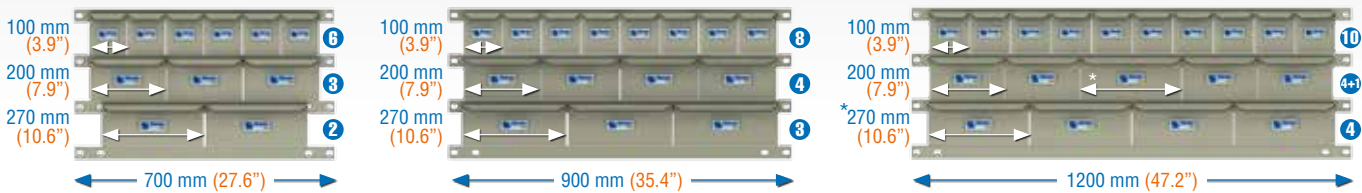

**Comprend 2 Guides

*/** GUÍA TELESCÓPICA / TELESCOPIC GUIDE / TELESKOPFÜHRUNG / GUIDE TÉLESCOPIQUE

C T B O A G

Cajones/Drawer/Schublade/Tiroirs

Model	Dim. mm (inch)	Ral 7046	Ral 9003	Ral 5015	Kg/Unit (lb/Unit)	€/Unit	Unit Pack.
C / 30 - 100	100 x 300 x 100 (3.9"x11.8"x3.9")	8425437064050	8425437064081	8425437064111	0,93 (2.0)	9,08 €	2
C / 40 - 100	100 x 400 x 100 (3.9"x15.7"x3.9")	8425437064067	8425437064098	8425437064128	1,10 (2.4)	10,36 €	2
C / 50 - 100	100 x 500 x 100 (3.9"x19.7"x3.9")	8425437064074	8425437064104	8425437064135	1,28 (2.8)	11,64 €	2
C / 30 - 200	200 x 300 x 100 (7.9"x11.8"x3.9")	8425437008498	8425437008559	8435104924259	1,25 (2.8)	11,11 €	2
C / 40 - 200	200 x 400 x 100 (7.9"x15.8"x3.9")	8425437008504	8425437008566	8435104924266	1,49 (3.3)	11,76 €	2
C / 50 - 200	200 x 500 x 100 (7.9"x19.7"x3.9")	8425437008511	8425437008573	8435104924273	1,73 (3.8)	17,03 €	2
C / 30 - 270	270 x 300 x 100 (10.6"x11.8"x3.9")	8425437008528	8425437008580	8435104924228	1,48 (3.3)	12,71 €	2
C / 40 - 270	270 x 400 x 100 (10.6"x15.8"x3.9")	8425437008535	8425437008597	8435104924235	1,76 (3.9)	12,10 €	2
C / 50 - 270	270 x 500 x 100 (10.6"x19.7"x3.9")	8425437008542	8425437008603	8435104924242	2,05 (4.5)	17,84 €	2