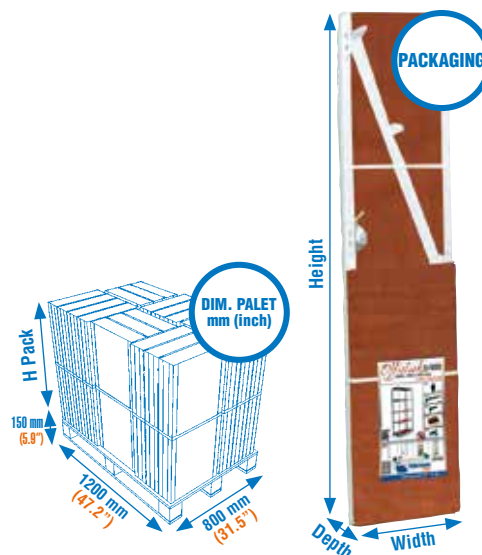

BLUE Ral 5015 **Grey** Ral 7046 **Whi.** Ral 9003

White **MDF**

POSIBILIDAD DE OTRAS COMBINACIONES DE COLORES • OTHER COLORS AVAILABLE • AUCH IN ANDEREN FARBKOMBINATIONEN ERHÄLTICH • PLUSIEURS POSSIBILITÉS DE COMBINAISONS DE COULEURS