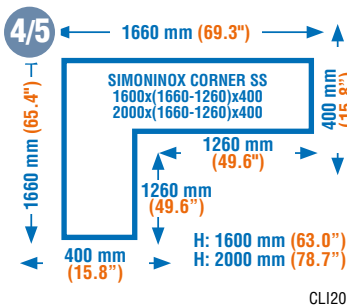

Composition Simoninox CORNER PP		Model	H x W x D mm (inch)	Load Capacity kg (lb)	Color	EAN Code	€/Unit	Kg/Unit (lb/Unit)	
	4	SIMONINOX CORNER 4PP	1600x(1260-860)x400	1600x(1260-860)x400	63.0"x(49.6"-33.9")x15.8"	180 kg (400 lb)	8425437076039	1.607,04 €	41,15 (90.72)
			2000x(1260-860)x400	2000x(1260-860)x400	78.7"x(49.6"-33.9")x15.8"	180 kg (400 lb)	8425437076114	1.631,36 €	42,35 (93.4)
			1600x(1360-860)x500	1600x(1360-860)x500	63.0"x(53.5"-33.9")x19.7"	180 kg (400 lb)	8425437076046	1.686,82 €	48,80 (107.6)
			2000x(1360-860)x500	2000x(1360-860)x500	78.7"x(53.5"-33.9")x19.7"	180 kg (400 lb)	8425437076121	1.719,25 €	50,00 (110.2)
			1600x(1660-1260)x400	1600x(1660-1260)x400	63.0"x(65.4"-49.6")x15.8"	180 kg (400 lb)	8425437076053	1.821,08 €	53,15 (117.2)
			2000x(1660-1260)x400	2000x(1660-1260)x400	78.7"x(65.4"-49.6")x15.8"	180 kg (400 lb)	8425437076138	1.845,41 €	54,35 (119.8)
			1600x(1760-1260)x500	1600x(1760-1260)x500	63.0"x(69.3"-49.6")x19.7"	180 kg (400 lb)	8425437076060	1.916,43 €	64,00 (141.1)
			2000x(1760-1260)x500	2000x(1760-1260)x500	78.7"x(69.3"-49.6")x19.7"	180 kg (400 lb)	8425437076145	1.948,86 €	65,20 (143.7)
	5	SIMONINOX CORNER 5PP	1600x(1260-860)x400	1600x(1260-860)x400	63.0"x(49.6"-33.9")x15.8"	180 kg (400 lb)	8425437076077	1.846,65 €	48,55 (107.0)
			2000x(1260-860)x400	2000x(1260-860)x400	78.7"x(49.6"-33.9")x15.8"	180 kg (400 lb)	8425437076152	1.870,97 €	49,75 (109.7)
			1600x(1360-860)x500	1600x(1360-860)x500	63.0"x(53.5"-33.9")x19.7"	180 kg (400 lb)	8425437076084	1.938,27 €	58,00 (127.9)
			2000x(1360-860)x500	2000x(1360-860)x500	78.7"x(53.5"-33.9")x19.7"	180 kg (400 lb)	8425437076169	1.970,70 €	59,20 (130.5)
			1600x(1660-1260)x400	1600x(1660-1260)x400	63.0"x(65.4"-49.6")x15.8"	180 kg (400 lb)	8425437076091	2.114,20 €	63,55 (140.1)
			2000x(1660-1260)x400	2000x(1660-1260)x400	78.7"x(65.4"-49.6")x15.8"	180 kg (400 lb)	8425437076176	2.138,52 €	64,75 (142.7)
			1600x(1760-1260)x500	1600x(1760-1260)x500	63.0"x(69.3"-49.6")x19.7"	180 kg (400 lb)	8425437076107	2.225,28 €	77,00 (169.8)
			2000x(1760-1260)x500	2000x(1760-1260)x500	78.7"x(69.3"-49.6")x19.7"	180 kg (400 lb)	8425437076183	2.257,71 €	78,20 (172.4)