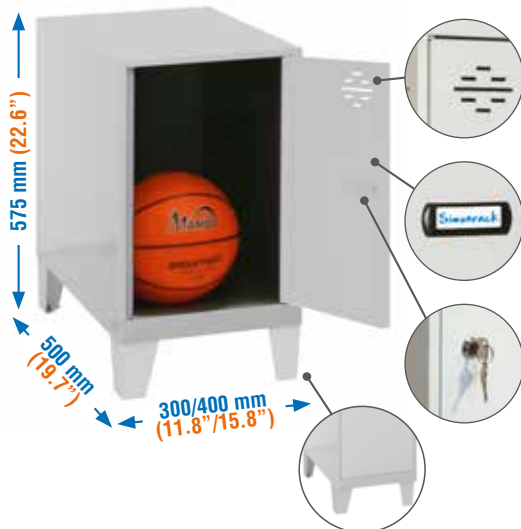

MINI 475 WHITE + PIES

GREY	BLUE (DOORS)	GREY	ORANGE (DOORS)	GREY	GREEN (DOORS)	GREY	PINK (DOORS)	€/Unit
PH	EAN	PH	EAN	PH	EAN	PH	EAN	
4	8425437064913	5	8425437064920	6	8425437064937	7	8425437064944	81,91 €
4	8425437117312	5	8425437117343	6	8425437117367	7	8425437117350	89,64 €
11	8425437119590	12	8425437119620	13	8425437119644	14	8425437119637	99,02 €
11	8425437120916	12	8425437120947	13	8425437120961	14	8425437120954	106,62 €
ANTHRACITE	BLUE (DOORS)	ANTHRACITE	ORANGE (DOORS)	ANTHRACITE	GREEN (DOORS)	ANTHRACITE	PINK (DOORS)	€/Unit
PH	EAN	PH	EAN	PH	EAN	PH	EAN	
18	8425437116933	19	8425437116940	20	8425437116964	21	8425437116957	81,91 €
18	8425437117459	19	8425437117473	20	8425437117497	21	8425437117480	89,64 €
25	8425437119668	26	8425437119682	27	8425437119705	28	8425437119699	99,02 €
25	8425437120985	26	8425437121005	27	8425437121029	28	8425437121012	106,62 €
WHITE	BLUE (DOORS)	WHITE	ORANGE (DOORS)	WHITE	GREEN (DOORS)	WHITE	PINK (DOORS)	€/Unit
PH	EAN	PH	EAN	PH	EAN	PH	EAN	
32	8425437116889	33	8425437116902	34	8425437116926	35	8425437116919	81,91 €
32	8425437117398	33	8425437117411	34	8425437117435	35	8425437117428	89,64 €
39	8425437119743	40	8425437119767	41	8425437119781	42	8425437119774	99,02 €
39	8425437121067	40	8425437121081	41	8425437121104	42	8425437121098	106,62 €