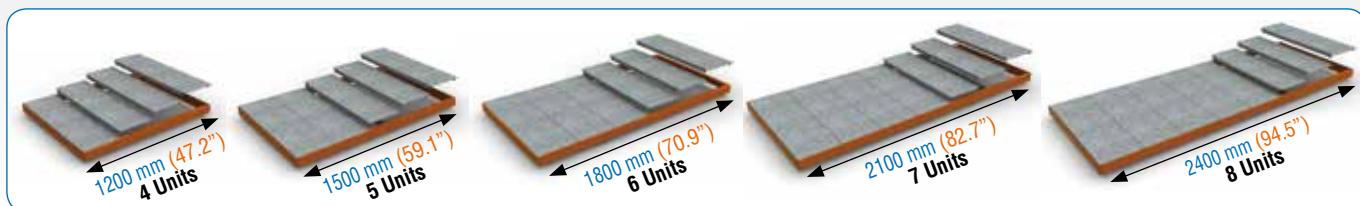

**Bandejas Metálicas Simonforte/Simonforte Metal shelves/
Fachböden Metall Simonforte/Tablettes métalliques Simonforte**

GALVANIZED

Dim. mm (inch)	EAN Code	Kg/Unit (lb/Unit)		€/Unit	Unit Pack.
300 x 300 (11.8" x 11.8")	8435104927083	0,92	(2.0)	6,42 €	10
450 x 300 (17.7" x 11.8")	8435104907788	1,27	(2.8)	8,02 €	10
600 x 300 (23.6" x 11.8")	8435104907795	1,62	(3.6)	9,62 €	10
750 x 300 (29.5" x 11.8")	8435104907801	1,98	(4.4)	11,23 €	10
900 x 300 (35.4" x 11.8")	8435104907818	2,33	(5.1)	12,83 €	10
1000 x 300 (39.4" x 11.8")	8435104927076	2,57	(5.7)	13,90 €	10
1200 x 300 (47.2" x 11.8")	8435104907825	3,04	(6.7)	16,04 €	10