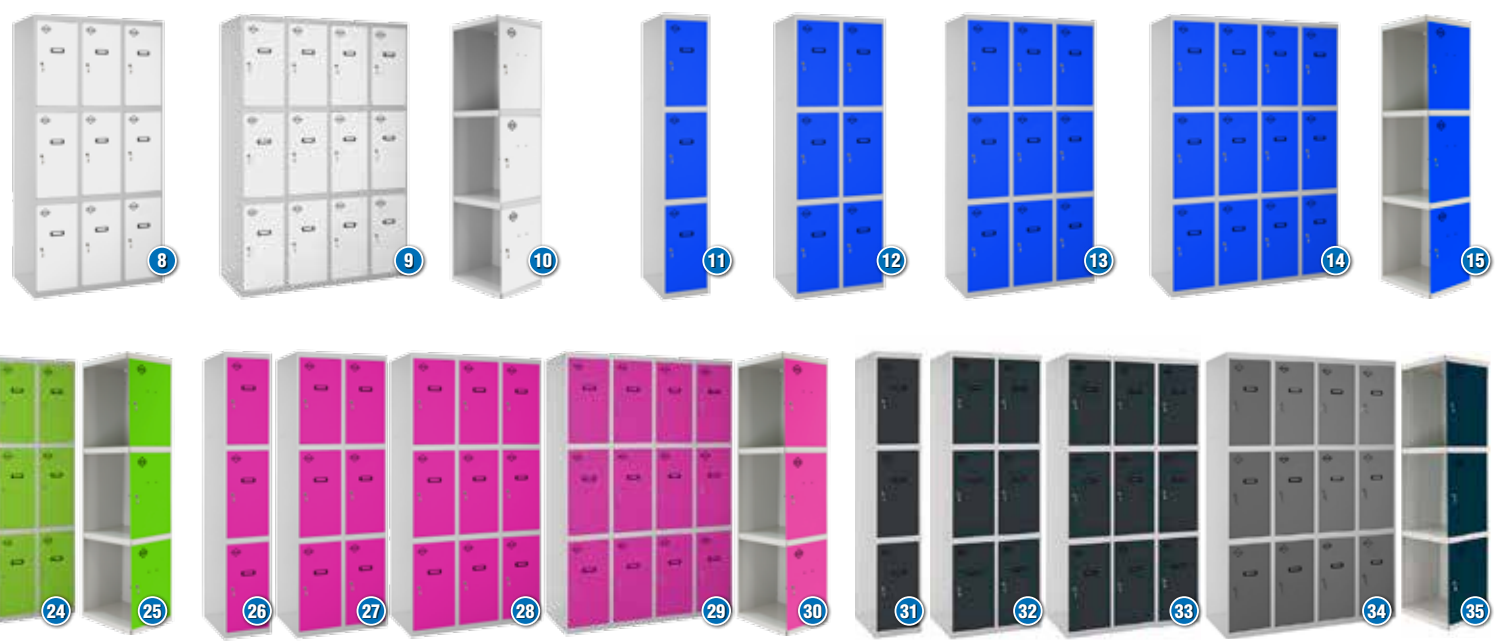

GREY		BLUE (DOORS)	GREY		ORANGE (DOORS)	GREY		GREEN (DOORS)	GREY		PINK (DOORS)	GREY		ANTHRACITE (DOORS)
PHOTO	EAN	€/Unit	PHOTO	EAN	€/Unit	PHOTO	EAN	€/Unit	PHOTO	EAN	€/Unit	PHOTO	EAN	€/Unit
11	8425437067204	251,97 €	16	8425437067938	251,97 €	21	8425437068669	251,97 €	26	8425437069390	251,97 €	31	8425437107009	251,97 €
12	8425437067211	415,18 €	17	8425437067945	415,18 €	22	8425437068676	415,18 €	27	8425437069406	415,18 €	32	8425437107016	415,18 €
13	8425437067228	643,98 €	18	8425437067952	643,98 €	23	8425437068683	643,98 €	28	8425437069413	643,98 €	33	8425437107023	643,98 €
14	8425437067235	839,98 €	19	8425437067969	839,98 €	24	8425437068690	839,98 €	29	8425437069420	839,98 €	34	8425437107030	839,98 €
11	8425437067242	280,28 €	16	8425437067976	280,28 €	21	8425437068706	280,28 €	26	8425437069437	280,28 €	31	8425437107047	280,28 €
12	8425437067259	504,60 €	17	8425437067983	504,60 €	22	8425437068713	504,60 €	27	8425437069444	504,60 €	32	8425437107054	504,60 €
13	8425437067266	728,92 €	18	8425437067990	728,92 €	23	8425437068720	728,92 €	28	8425437069451	728,92 €	33	8425437107061	728,92 €

GREY		BLUE (DOORS)	GREY		ORANGE (DOORS)	GREY		GREEN (DOORS)	GREY		PINK (DOORS)	GREY		ANTHRACITE (DOORS)
PHOTO	EAN	€/Unit	PHOTO	EAN	€/Unit	PHOTO	EAN	€/Unit	PHOTO	EAN	€/Unit	PHOTO	EAN	€/Unit
11	8425437067419	229,40 €	16	8425437068140	229,40 €	21	8425437068874	229,40 €	26	8425437069604	229,40 €	31	8425437107429	229,40 €
15	8425437067426	190,22 €	20	8425437068157	190,22 €	25	8425437068881	190,22 €	30	8425437069611	190,22 €	35	8425437107436	190,22 €
11	8425437067433	251,68 €	16	8425437068164	251,68 €	21	8425437068898	251,68 €	26	8425437069628	251,68 €	31	8425437107443	251,68 €
15	8425437067440	212,50 €	20	8425437068171	212,50 €	25	8425437068904	212,50 €	30	8425437069635	212,50 €	35	8425437107450	212,50 €

PERSONALIZACIÓN • CUSTOMIZATION • PERSONALISIERUNG
PERSONNALISATION • PERSONALIZAÇÃO

OPTION 1
+ 5 % PVP

LOC04
Puertas Multicolor
Multicolour Doors

OPTION 2
+ 5 % PVP

LOC05
Carcasa de Color
Color Housing

OPTION 3
p. 276

LOC06
Imprimación Foto
Photo Primer

ACCESORIOS / ACCESSORIES
ZUBEHÖR / ACCESSOIRES / ACESSÓRIOS

LOC07

LOC08

p.289