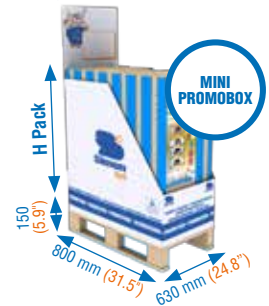

OPTIONAL
NOT INCLUDED

p.126