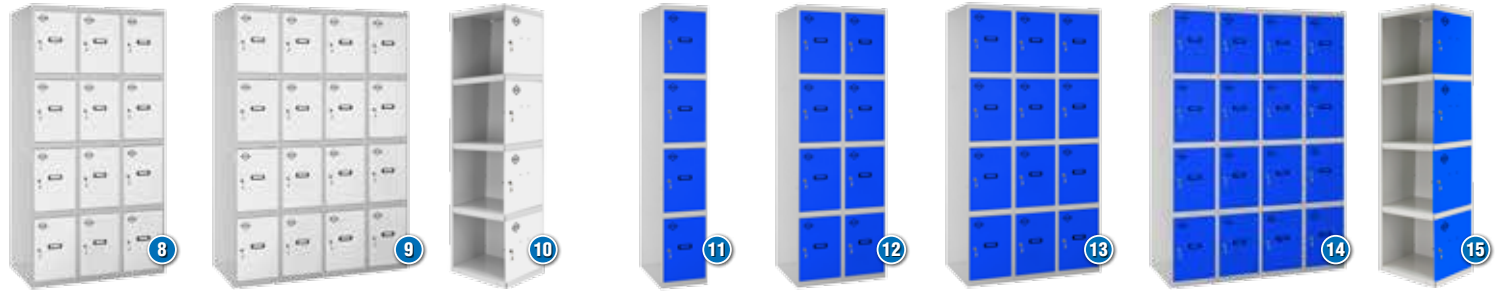

GREY			BLUE (DOORS)	GREY			ORANGE (DOORS)	GREY			GREEN (DOORS)	GREY			PINK (DOORS)	GREY			ANTHRACITE (DOORS)
PHOTO	EAN	€/Unit		PHOTO	EAN	€/Unit		PHOTO	EAN	€/Unit		PHOTO	EAN	€/Unit		PHOTO	EAN	€/Unit	
11	8425437067273	278,68 €		16	8425437068003	278,68 €		21	8425437068737	278,68 €		26	8425437069468	278,68 €		31	8425437107078	278,68 €	
12	8425437067280	501,39 €		17	8425437068010	501,39 €		22	8425437068744	501,39 €		27	8425437069475	501,39 €		32	8425437107085	501,39 €	
13	8425437067297	724,11 €		18	8425437068027	724,11 €		23	8425437068751	724,11 €		28	8425437069482	724,11 €		33	8425437107092	724,11 €	
14	8425437067303	946,82 €		19	8425437068034	946,82 €		24	8425437068768	946,82 €		29	8425437069499	946,82 €		34	8425437107108	946,82 €	
11	8425437067310	309,78 €		16	8425437068041	309,78 €		21	8425437068775	309,78 €		26	8425437069505	309,78 €		31	8425437107115	309,78 €	
12	8425437067327	563,60 €		17	8425437068058	563,60 €		22	8425437068782	563,60 €		27	8425437069512	563,60 €		32	8425437107122	563,60 €	
13	8425437067334	817,42 €		18	8425437068065	817,42 €		23	8425437068799	817,42 €		28	8425437069529	817,42 €		33	8425437107139	817,42 €	

GREY			BLUE (DOORS)	GREY			ORANGE (DOORS)	GREY			GREEN (DOORS)	GREY			PINK (DOORS)	GREY			ANTHRACITE (DOORS)
PHOTO	EAN	€/Unit		PHOTO	EAN	€/Unit		PHOTO	EAN	€/Unit		PHOTO	EAN	€/Unit		PHOTO	EAN	€/Unit	
11	8425437067457	248,45 €		16	8425437068188	248,45 €		21	8425437068911	248,45 €		26	8425437069642	248,45 €		31	8425437107467	248,45 €	
15	8425437067464	209,27 €		20	8425437068195	209,27 €		25	8425437068928	209,27 €		30	8425437069659	209,27 €		35	8425437107474	209,27 €	
11	8425437067471	272,93 €		16	8425437068201	272,93 €		21	8425437068935	272,93 €		26	8425437069666	272,93 €		31	8425437107481	272,93 €	
15	8425437067488	233,75 €		20	8425437068218	233,75 €		25	8425437068942	233,75 €		30	8425437069673	233,75 €		35	8425437107498	233,75 €