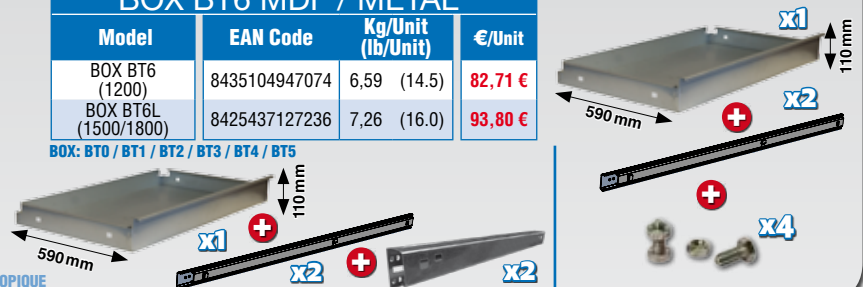

Cajones/Drawer/Schublade/Tiroirs

BOX: BT0/BT1/BT2/BT3/BT4/BT5*			
Model	EAN Code	Kg/Unit (lb/Unit)	€/Unit
BOX 900x600	8435104934074	7,56 (16.7)	79,23 €
BOX 900x750	8435104934104	7,89 (17.4)	81,08 €
BOX 1200x600	8435104934081	9,03 (19.9)	87,50 €
BOX 1200x750	8435104934111	9,36 (20.6)	89,36 €
BOX 1500x600	8435104934098	10,50 (23.1)	95,78 €
BOX 1500x750	8435104934128	10,83 (23.9)	97,63 €

BOX BT6 MDF / METAL*			
Model	EAN Code	Kg/Unit (lb/Unit)	€/Unit
BOX BT6 (1200)	8435104947074	6,59 (14.5)	82,71 €
BOX BT6L (1500/1800)	8425437127236	7,26 (16.0)	93,80 €

BOX: BT6-BT6L: MDF / PRO / LAMINATE / METAL