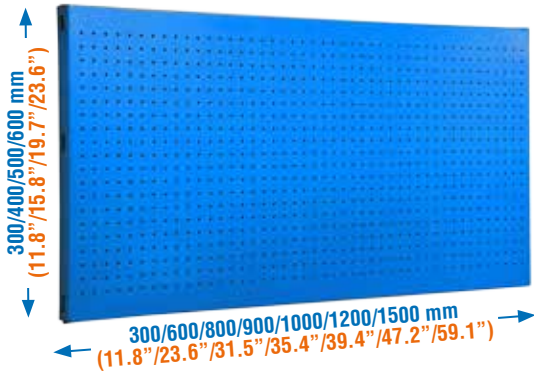

Set Cuelga Panel*

EAN Code	€/Unit	Kg/Unit (lb/Unit)
8425437129575	8,33 €	0,64 (1.4)

*NO INCLUIDO • NOT INCLUDED • HAKEN INBEGRIFFEN • NON INCLUS • NÃO INCLUSO

MONTAJE • ASSEMBLY • AUFBAU • MONTAGE • MONTAGEM

SIMONWORK PANEL PERFORADO

MODEL	H x W x D mm (inch)	€/Unit	Blue EAN	Grey EAN	White EAN	€/Unit	Zinc EAN	Kg/Unit (lb/Unit)	EU Palet Trailer Container 20' y 40'
SIMONBOARD PERFORATED 300x300	300 x 300 (11.8" x 11.8")	13,51 €	8435104949443	8435104949450	8435104949429	---	---	1,82 (4.0)	
SIMONWORK PANEL PERFORADO 900x400	900 x 400 (35.4" x 15.8")	17,60 €	8435104919279	8435104919033	8435104919156	16,76 €	8435104919392	4,46 (9.8)	
SIMONWORK PANEL PERFORADO 900x600	900 x 600 (35.4" x 23.6")	28,03 €	8435104919293	8435104919057	8435104919170	27,14 €	8435104919415	5,25 (11.6)	
SIMONWORK PANEL PERFORADO 1200x400	1200 x 400 (47.2" x 15.8")	22,99 €	8435104919354	8435104919118	8435104919231	21,89 €	8435104919477	6,04 (13.3)	
SIMONWORK PANEL PERFORADO 1200x600	1200 x 600 (47.2" x 23.6")	36,61 €	8435104919378	8435104919132	8435104919255	35,44 €	8435104919491	7,16 (15.8)	
SIMONWORK PANEL PERFORADO 1500x400	1500 x 400 (59.1" x 15.8")	28,38 €	8435104926642	8435104926628	8435104926635	27,02 €	8435104926659	6,95 (15.3)	
SIMONWORK PANEL PERFORADO 1500x600	1500 x 600 (59.1" x 23.6")	45,19 €	8435104921661	8435104921654	8435104926673	43,75 €	8435104921678	8,44 (18.6)	

**MAGNÉTICAS / MAGNETIC
MAGNETISCH
MAGNÉTIQUE / MAGNÉTICO**

Bandejas metálicas magnéticas
Magnetic metal shelves
Fachböden metall magnetisch
Tablettes métalliques magnétique
Bandejas de metal magnéticas

RAL 7046 GREY

RAL 9003 WHITE

GALVANIZED

**p.37
CATALOG**

ACCESORIOS / ACCESSORIES / ZUBEHÖR / ACCESSOIRES / ACESSÓRIOS

**p.256
CATALOG**