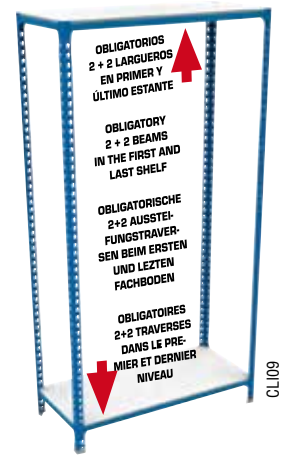

LOAD CAPACITY

LENGTH (mm)

DEPTH (mm)	Kg/ shelf						
	600	700	800	900	1000	1100	1200
300	400	400	340	300	280	240	240
400	400	400	340	300	280	240	240
500	320	320	280	270	260	220	220
600	320	320	280	270	260	220	220
700			260	250	240	200	200

LOAD CAPACITY

LENGTH (in)

DEPTH (mm)	lb/ shelf						
	23.6"	27.6"	31.5"	35.4"	39.4"	43.3"	47.2"
11.8"	882	882	750	661	617	529	529
15.8"	882	882	750	661	617	529	529
19.7"	705	705	617	595	573	485	485
36.6"	705	705	617	595	573	485	485
27.6"			573	551	529	441	441